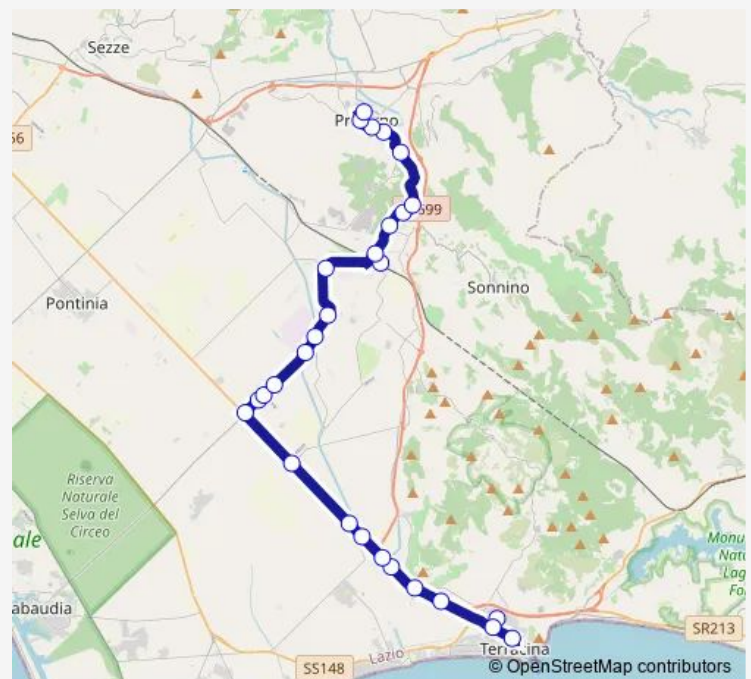

Priverno | Stazione FS # f3779

Priverno | Via Marittima (Stazione FS) # f3780

Priverno | Via Marittima Via Scalo # f3781

### Route schedule

Terracina | Stazione FS # f4008 — Priverno | Terminal Bus | Ist. Superiore T. Rossi # f3429

Monday 13:55

Tuesday 13:55

Wednesday 13:55

Thursday 13:55

Friday 13:55

Saturday 13:45

### Route info

Direction: Terracina | Stazione FS # f4008

Stops: 28

Trip Duration: 0 hour 46 min

Terracina - Priverno # Pv137a

Priverno | Abbazia di Fossanova # f3782

Priverno | Fossanova # f3783

Priverno | Via Marittima Via Font. Canarelle # f3784