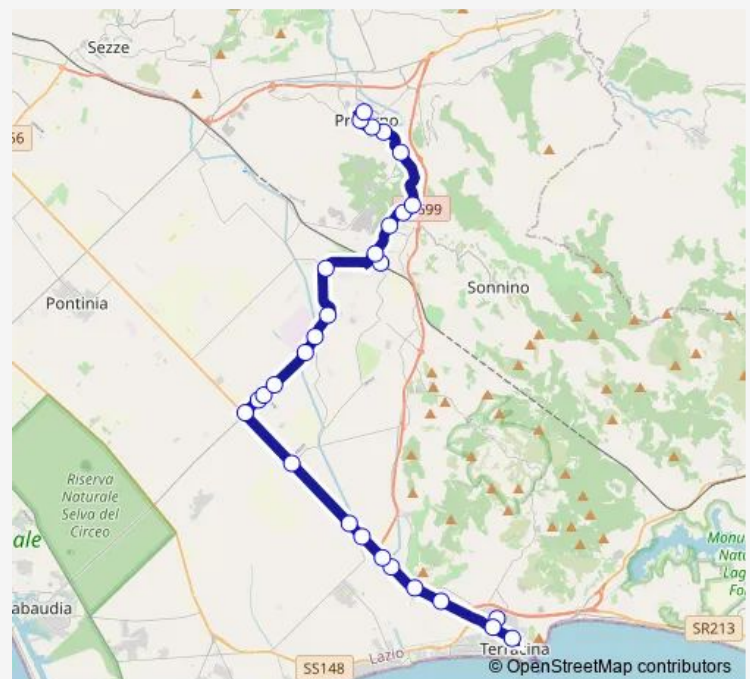

Priverno | Stazione FS # f3779

Priverno | Via Marittima (Stazione FS) # f3780

Priverno | Via Marittima Via Scalo # f3781

### Route schedule

Terracina | Stazione FS # f4008 — Priverno | Terminal Bus | Ist. Superiore T. Rossi # f3429

Monday 13:55

Tuesday 13:55

Wednesday 13:55

Thursday 13:55

Friday 13:55

Saturday 13:45

### Route info

Direction: Terracina | Stazione FS # f4008

Stops: 28

Trip Duration: 0 hour 50 min

Terracina - Priverno # Pv137a

Priverno | Abbazia di Fossanova # f3782

Priverno | Fossanova # f3783

Priverno | Via Marittima Via Font. Canarelle # f3784