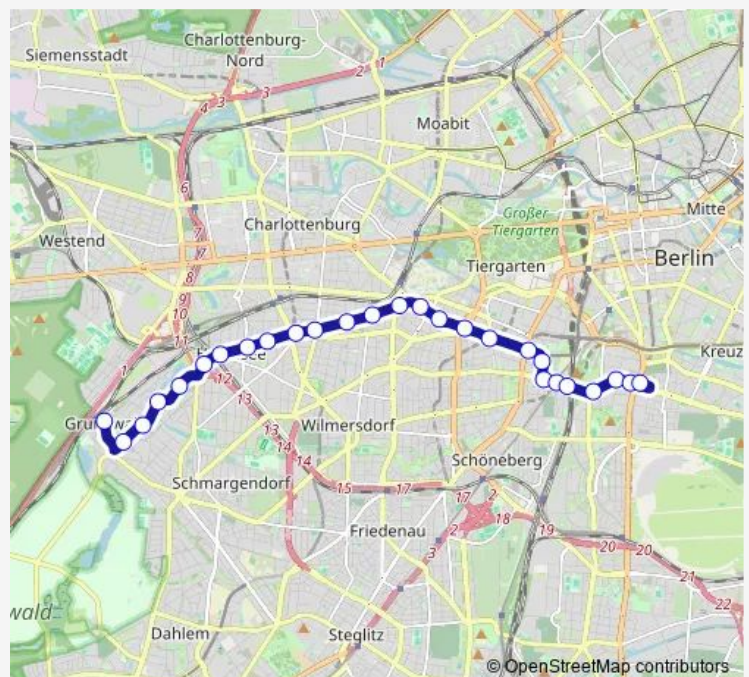

Bus M19

[Go to website](#)

Direction

Hagenplatz (Berlin) — U Mehringdamm (Berlin) [Pos 7 Endstelle]

27 stops

[Open route schedule](#)

Hagenplatz (Berlin)

Taubertstr. (Berlin)

U Bülowstr. (Berlin)

Dennewitzplatz (Berlin)

Mansteinstr. (Berlin)

Route schedule

Hagenplatz (Berlin) — U Mehringdamm (Berlin) [Pos 7 Endstelle]

Monday 07:00-21:02

Tuesday 07:00-21:02

Wednesday 07:00-21:02

Thursday 07:00-21:02

Friday 07:00-21:02

Saturday 09:29-20:42

Sunday 09:29-20:42

Route info

Direction: Hagenplatz (Berlin)

Stops: 27

Trip Duration: 0 hour 35 min

M19

BusMaps

S+U Yorckstr. (Großgörschenstr.) (Berlin)

S+U Yorckstr. (Berlin)

Katzbachstr. (Berlin)

Hornstr.(Berlin)

U Mehringdamm (Berlin)

U Mehringdamm (Berlin) [Pos 7 Endstelle]