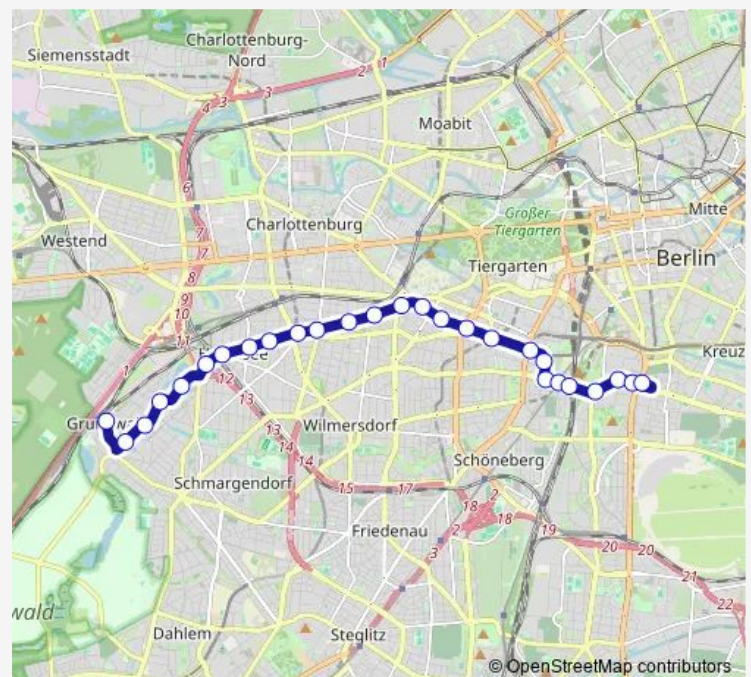

Bus M19

[Go to website](#)

Direction

Hagenplatz (Berlin) — U Mehringdamm (Berlin) [Pos 7 Endstelle]

27 stops

[Open route schedule](#)

Hagenplatz (Berlin)

Taubertstr. (Berlin)

U Bülowstr. (Berlin)

Dennewitzplatz (Berlin)

Mansteinstr. (Berlin)

Route schedule

Hagenplatz (Berlin) — U Mehringdamm (Berlin) [Pos 7 Endstelle]

Monday 07:00-21:02

Tuesday 07:00-21:02

Wednesday 07:00-21:02

Thursday 07:00-21:02

Friday 07:00-21:02

Saturday 09:45-20:30

Sunday 09:29-20:42

Route info

Direction: Hagenplatz (Berlin)

Stops: 27

Trip Duration: 0 hour 35 min

M19

BusMaps

S+U Yorckstr. (Großgörschenstr.) (Berlin)

S+U Yorckstr. (Berlin)

Katzbachstr. (Berlin)

Hornstr.(Berlin)

U Mehringdamm (Berlin)

U Mehringdamm (Berlin) [Pos 7 Endstelle]