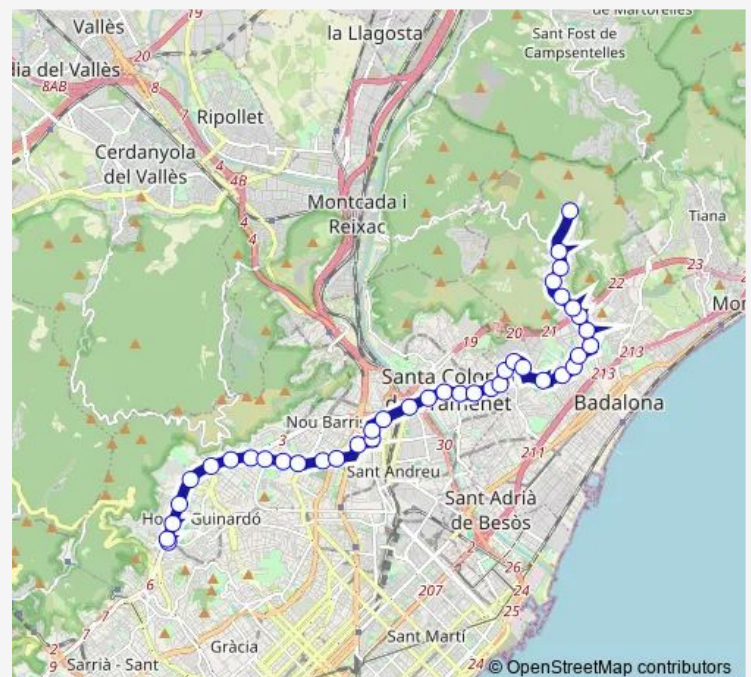

### Route schedule

Metro Vall d'Hebron | Sant Genís — Hospital Can Ruti

Monday 05:30-22:45

Tuesday 05:30-22:45

Wednesday 05:30-22:45

Thursday 05:30-22:45

Friday 05:30-22:45

Saturday 06:00-22:45

### Route info

Direction: Metro Vall d'Hebron | Sant Genís

Stops: 40

Trip Duration: 1 hour 11 min

M19 — Badalona-Barcelona

Rbla. Sant Sebastià - Irlanda

Metro Fondo

Verdi - Mozart

Independència - Pl. Antònia Boada

Independència - Av. Conflent

Bonavista

Pistes Paco Àguila - Can Ferrater

El Canyet

Colònia Sant Antoni

Diagonal Costa Brava

Hospital Can Ruti

## Route info

Direction: Hospital Can Ruti

Stops: 42

Trip Duration: 1 hour 8 min

Pg de Santa Coloma - Ctra de Ribes

Gran de Sant Andreu - Palomar

PI Miquel Casablanças

Pg Valldaura - Av Rio de Janeiro