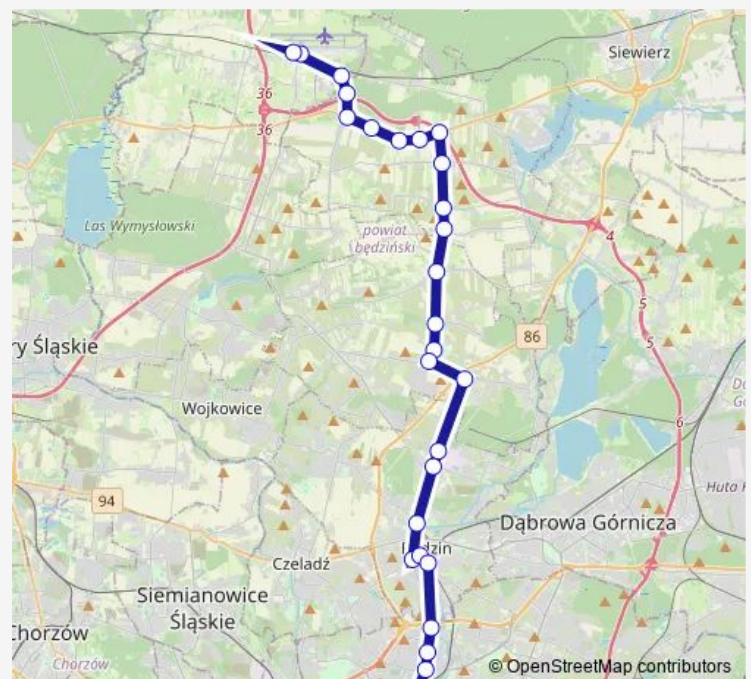

Targoszyce Skrzyżowanie

Mierzęcice Widokowa [Nż]

Mierzęcice Urząd Gminy

Route schedule

Sosnowiec Urząd Miasta — Pyrzowice Port Lotniczy (Katowice Airport)

Monday 00:54-23:54

Tuesday 00:54-23:54

Wednesday 00:54-23:54

Thursday 00:54-23:54

Friday 00:54-23:54

Saturday 00:54-23:54

Sunday 00:54-23:54

Route info

Direction: Sosnowiec Urząd Miasta

Stops: 27

Trip Duration: 1 hour 3 min

M19

BusMaps

Mierzęcice Ośrodek Zdrowia

Mierzęcice Sadowie [nż]

Nowa Wieś Skrzyżowanie

Mierzęcice Osiedle

Mierzęcice Ogródki Działkowe

Pyrzowice Port Lotniczy (Katowice Airport)