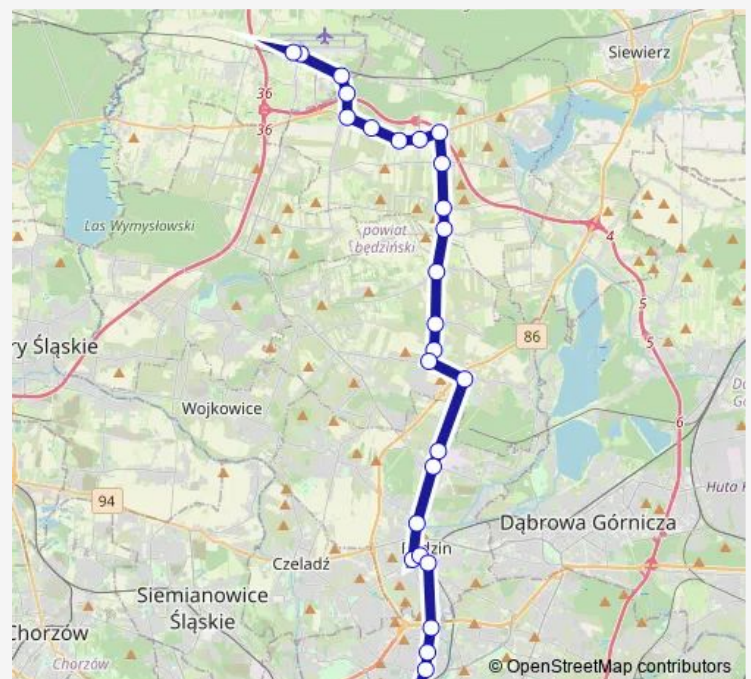

Targoszyce Skrzyżowanie

Mierzęcice Widokowa [Nż]

Mierzęcice Urząd Gminy

Route schedule

Sosnowiec Urząd Miasta — Pyrzowice Port Lotniczy (Katowice Airport)

Monday 00:54-23:54

Tuesday 00:54-23:54

Wednesday 00:54-23:54

Thursday 00:54-23:54

Friday 00:54-23:54

Saturday 00:54-23:54

Sunday 00:54-23:54

Route info

Direction: Sosnowiec Urząd Miasta

Stops: 27

Trip Duration: 1 hour 3 min

M19

BusMaps

Mierzęcice Ośrodek Zdrowia

Mierzęcice Sadowie [nż]

Nowa Wieś Skrzyżowanie

Mierzęcice Osiedle

Mierzęcice Ogródki Działkowe

Pyrzowice Port Lotniczy (Katowice Airport)