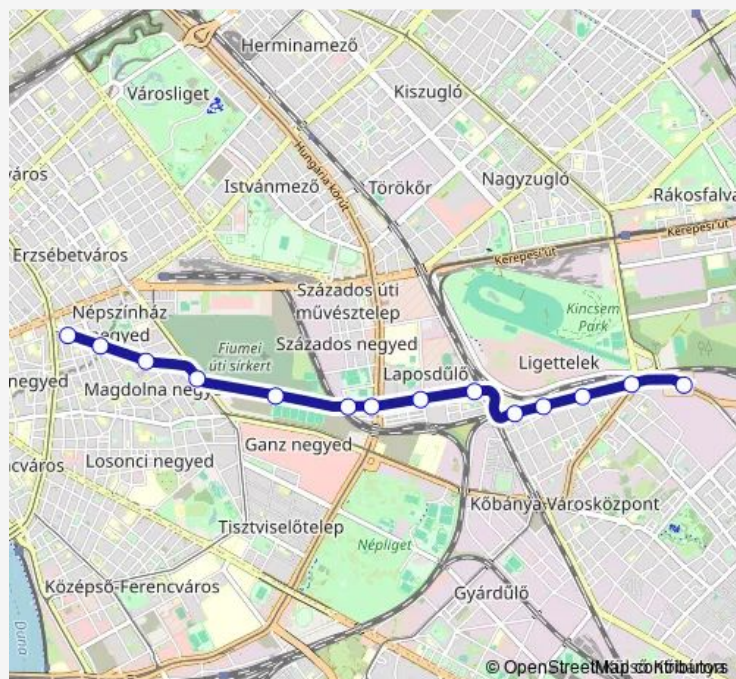

Wednesday 04:23-23:29

Thursday 04:23-23:29

Friday 04:23-23:29

Saturday 04:28-23:29

Sunday 04:28-23:29

Route info

Direction: Sörgyár

Stops: 14

Trip Duration: 0 hour 20 min

37a

BusMaps

Direction

Blaha Lujza tér M (Népszínház utca) — Sörgyár

14 stops

[Open route schedule](#)

Blaha Lujza tér M (Népszínház utca)