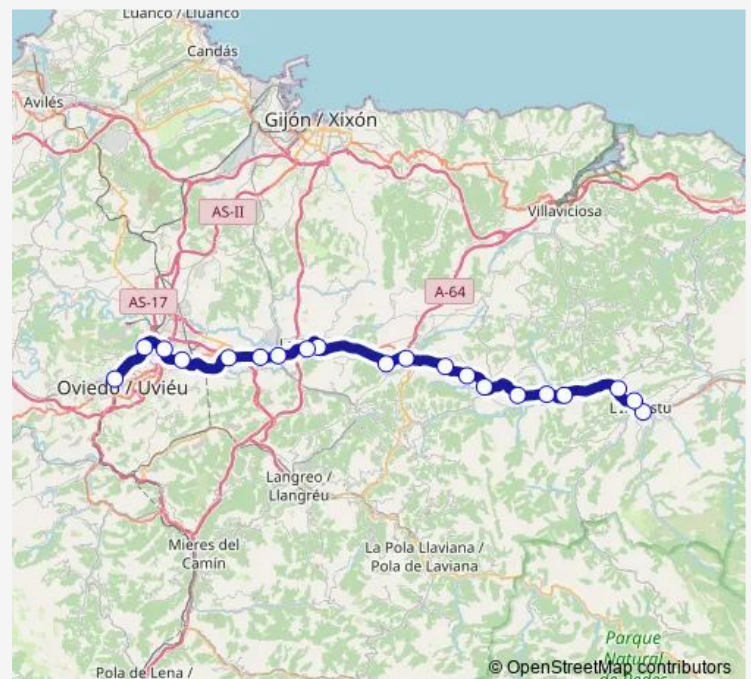

Rail Oviedo-Infiesto

[Go to website](#)

Direction

Infiesto/Apdro. — Oviedo

20 stops

[Open route schedule](#)

Infiesto/Apdro.

Infiesto

Friday 06:02-22:43

Saturday 06:43-22:43

Sunday 06:43-22:43

Route info

Direction: Infiesto/Apdro.

Stops: 20

Trip Duration: 1 hour 9 min

 Oviedo-Infiesto

 BusMaps

Direction

Oviedo — Infiesto/Apdro.

20 stops

[Open route schedule](#)

Oviedo
La Corredoria
Parque Principado
Colloto
Meres
Fonciello Apdro.
El Berrón
La Carrera
Pola de Siero
Los Corros
Lieres
El Remedio
Llames
Nava
Fuente Santa
Ceceda
Carancos
Pintueles
Infiesto
Infiesto/Apdro.

Route schedule

Oviedo — Infiesto/Apdro.

Monday	05:30-22:35
Tuesday	05:30-22:35
Wednesday	05:30-22:35
Thursday	05:30-22:35
Friday	05:30-22:35
Saturday	06:15-22:35
Sunday	06:15-22:35

Route info

Direction: Oviedo