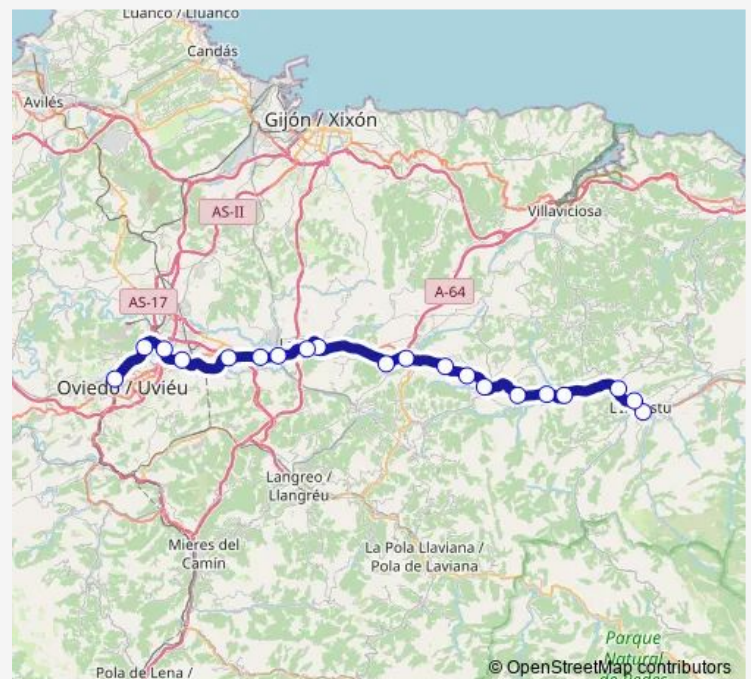

### Direction

Infiesto/Apdro. — Oviedo

20 stops

[Open route schedule](#)

Infiesto/Apdro.

Infiesto

Pintueles

Carancos

La Carrera

El Berrón

Fonciello Apdro.

Meres

Colloto

Parque Principado

La Corredoria

Oviedo

### Route schedule

Infiesto/Apdro. — Oviedo

Monday 06:02-22:43

Tuesday 06:02-22:43

Wednesday 06:02-22:43

Thursday 06:02-22:43

Friday 06:02-22:43

Saturday 06:43-22:43

### Route info

Direction: Infiesto/Apdro.

Stops: 20

Trip Duration: 1 hour 9 min

 Oviedo-Infiesto

**BusMaps**