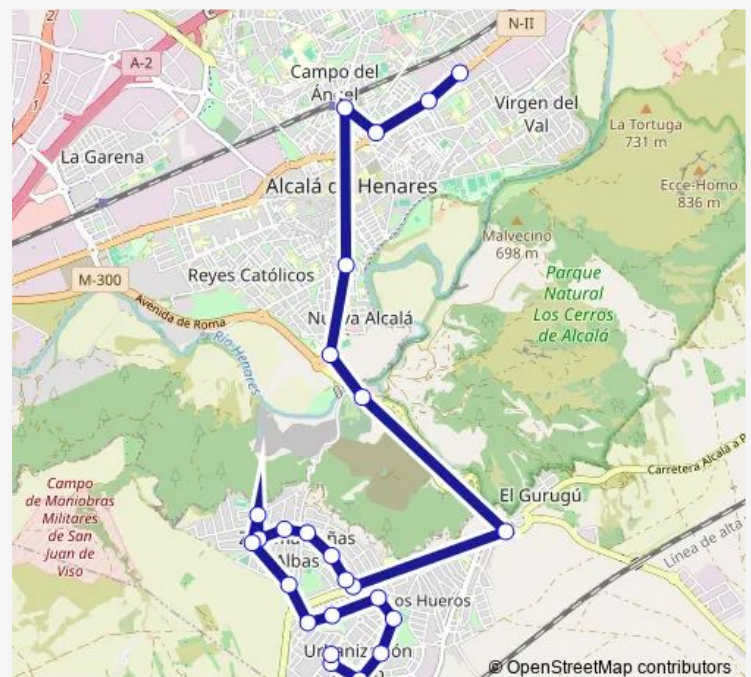

Av. Madrid-Centro De Salud

Urb Zulema - Avenida Madrid sn

Av.Madrid-Centro De Salud

Av.Soria-Zulema

Av.Dinamarca-Peñas Albas

Urb Zulema - Centro Comercial

Urb Zulema - C/ Escocia 60

Urb Zulema - M-300 esq Escocia

### Route schedule

Poligono Industrial Torres — Alcalá De Henares

Monday 19:15

Tuesday 19:15

Wednesday 19:15

Thursday 19:15

Friday 19:15

Saturday —

### Route info

Direction: Poligono Industrial Torres

Stops: 29

Trip Duration: 0 hour 45 min

Ctra M-300 Km 23.8 con M-204

Alcala - Carretera Pastrana N1

Alcala - C/ Numancia s/n

Alcala - C/ Ronda Fiscal s/n

Alcala - Alameda-Lope Figueroa

Via Complutense-Ribera

Alcala - Via Complutense 78

Alcala De Henares