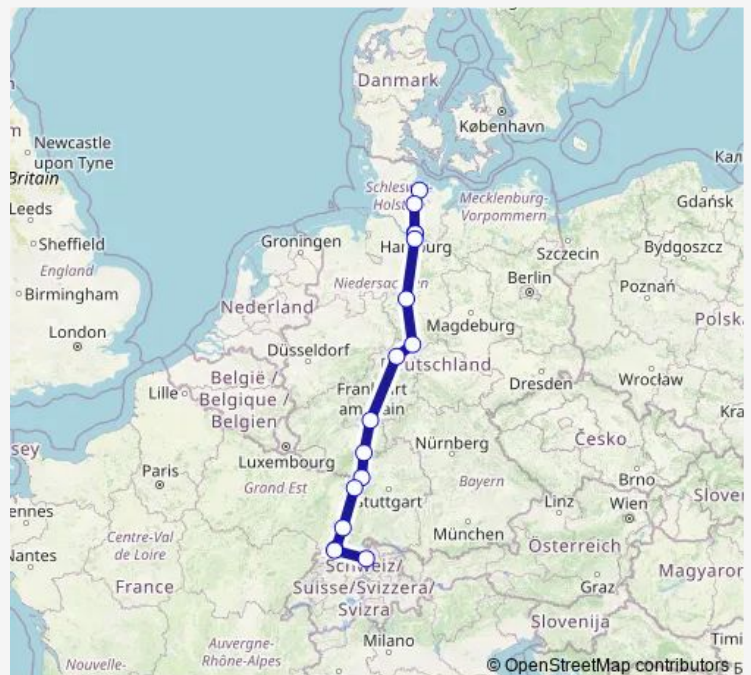

Rail ICE 73

[Go to website](#)

Direction

Kiel Hbf — Zürich Hb

16 stops

[Open route schedule](#)

Kiel Hbf

Neumünster

Hamburg Dammtor

Hamburg Hbf

Hannover Hbf

Hannover Messe/Laatzen

Göttingen

Kassel-Wilhelmshöhe

Frankfurt(Main)Hbf

Mannheim Hbf

Karlsruhe Hbf

Baden-Baden

Freiburg(Breisgau) Hbf

Basel Bad Bf

Basel Sbb

Zürich Hb

Route schedule

Kiel Hbf — Zürich Hb

Monday 07:13

Tuesday —

Wednesday —

Thursday —

Friday 07:13

Saturday 07:13

Sunday —

Route info

Direction: Kiel Hbf

Stops: 16

Trip Duration: 8 hour 47 min

ICE 73