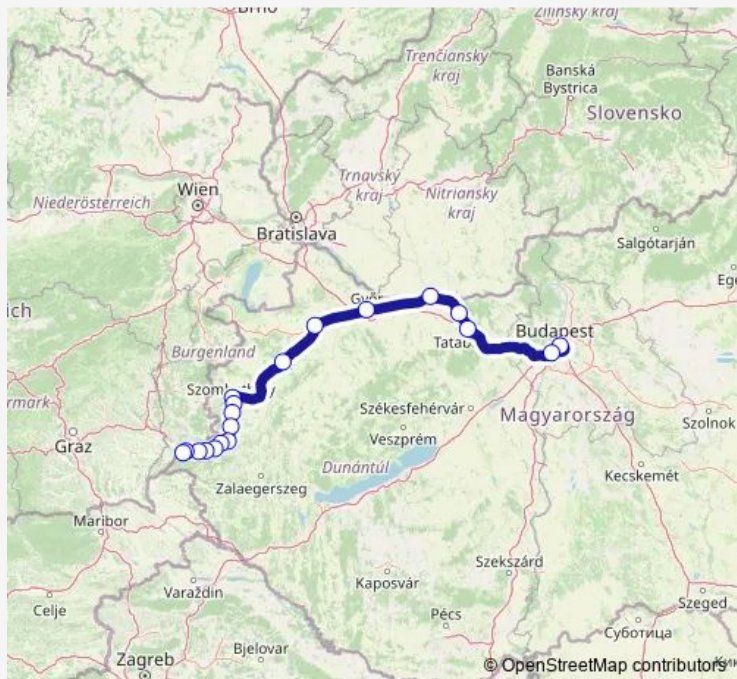

Szentgotthárd

Route schedule

Budapest-Keleti — Szentgotthárd

Monday 16:10

Tuesday 16:10

Wednesday 16:10

Thursday 16:10

Friday 16:10

Saturday 16:10

Sunday 16:10

Route info

Direction: Budapest-Keleti

Stops: 19

Trip Duration: 3 hour 44 min

■ IC 916 Répce

Direction

Budapest-Keleti — Szentgotthárd

19 stops

[Open route schedule](#)

Budapest-Keleti

Kelenföld

Tatabánya

Tata

Komárom

Monday 16:10

Tuesday 16:10

Wednesday 16:10

Thursday 16:10

Friday 16:10

Saturday 16:10

Sunday 16:10

Route info