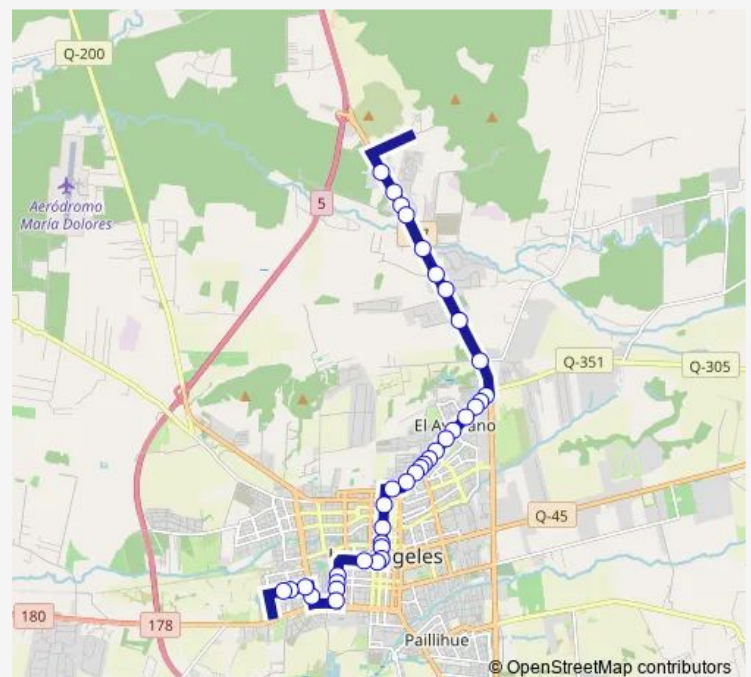

Ex Ruta Panamericana

Ex Ruta Panamericana

Las Industrias

Las Industrias

Las Industrias

Las Industrias

Las Industrias

Sor Vicenta / Pto. Seco

Sor Vicenta / Guillermo Marconi

Sor Vicenta / Guacolda

Almagro / Chorrillos

Route schedule

Ex Ruta Panamericana — P. Lynch / Los Seminarios

Monday 07:20-20:08

Tuesday 07:20-20:08

Wednesday 07:20-20:08

Thursday 07:20-20:08

Friday 07:20-20:08

Saturday 07:20-20:08

Sunday 07:20-20:08

Route info

Direction: Ex Ruta Panamericana

Stops: 37

Trip Duration: 0 hour 37 min

1V_I — Iansa - Avellano

BusMaps

Almte. Latorre / Colon

Valdivia / Janequeo

Valdivia / Tucapel

Valdivia / Colo Colo

Valdivia / Lautaro

Valdivia / Ricardo Vicuna