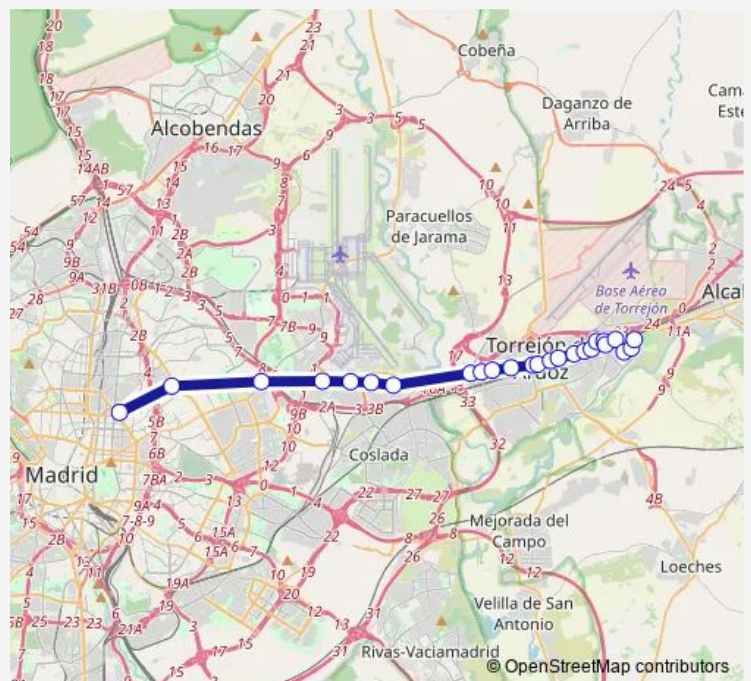

Torrejon - Avenida Castilla 40

Torrejon - Avd Constitucion 26

Torrejon - Terminal Autobuses

Torrejon - Avd Constitucion 86

Torrejon - Avd Constitucion 98

Torrejon - Av Constitucion 126

Torrejon - Av Constitucion 148

Torrejon - Av Constitucion 219

Torrejon - Av Descubrimientos

Torrejon - Hermanos Pinzon

Torrejon - Av Constitucion 210

Route schedule

Madrid (Intercam Av.America) — Hospital Torrejon De Ardoz

Monday	00:00-23:00
Tuesday	06:30-23:00
Wednesday	06:30-23:00
Thursday	06:30-23:00
Friday	06:30-23:00
Saturday	06:40-23:45
Sunday	00:00-23:40

Route info

Direction: Madrid (Intercam Av.America)

Stops: 25

Trip Duration: 0 hour 40 min

■ ALSA - 224 Mahos — 224 Madrid-Torardoz Hospital

Av.Constitucion-Pº Democracia

Torrejon - Av Eduardo Chillida

Torrejon - Avchillida-Concordi

Hospital Torrejon De Ardoz

Direction

Madrid (Intercam Av.America) — Zarzuela Torrejon De Ardoz

20 stops

[Open route schedule](#)

Madrid (Intercam Av.America)

Madrid (Puente De La Cea)

Madrid - Metro Canillejas