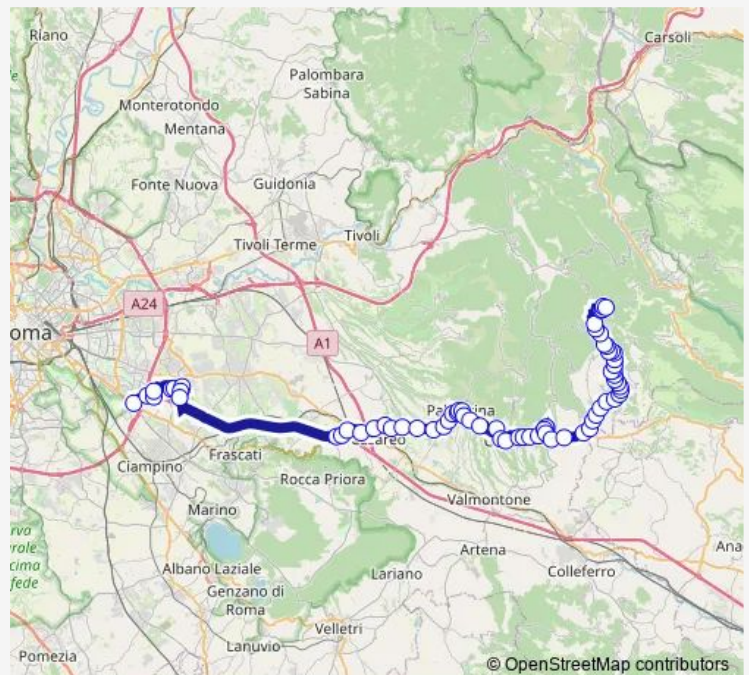

**Bus Roma Anagnina - Rocca Santo Stefano # Gz309d**

[Go to website](#)

**Direction**

Roma | Anagnina (Metro A) # f3583 — Rocca S. Stefano | Via Casale # f12013

71 stops

[Open route schedule](#)

- Roma | Anagnina (Metro A) # f3583
- Roma | Via Alimena Via Raimondo # f15087
- Roma | Via Carnevale Via Alimena # f15085
- Roma | Univ. Tor Vergata (Facoltà di Scienze) # f15083
- Roma | Univ. Tor Vergata (Lettere-Filosofia) # f15175
- Roma | Univ. Tor Vergata (Facoltà Ingegneria) # f15123
- Roma | Univ. Tor Vergata (Facoltà Medicina) # f15125
- Roma | Univ. Tor Vergata (Facoltà Giuris.) # f000021
- Roma | Via Passolombardo Via Carpenè # f15081
- SAN Cesareo | Via Maremmana Via Turchino # f6041
- SAN Cesareo | Via Maremmana Via Radicofani # f6042
- S.Cesareo | Via Maremmana Colle del Noce # f6043
- SAN Cesareo | Via Casilina Via Corridoni # f6044
- SAN Cesareo | Via Enopolio # f6045
- SAN Cesareo | Via Prenestina Nuova # f6046
- Zagarolo | Via Prenest. Nuova Via Stazione # f6047
- Zagarolo | Via Prenest. Nuova Viale Ungheria # f6048
- Palestrina | Via Prenest. Nuova (Muracciola) # f6049
- Palestrina | Via Prenest. Nuova (Torresina) # f6050
- Palestrina | Via Prenes. Nuova Via Olmi # f6051
- Palestrina | Via Prenes. Nuova Via Latina # f6052

**Route schedule**

Roma | Anagnina (Metro A) # f3583 — Rocca S. Stefano | Via Casale # f12013

Monday	12:50-13:45
Tuesday	12:50-13:45
Wednesday	12:50-13:45
Thursday	12:50-13:45
Friday	12:50-13:45
Saturday	—
Sunday	—

**Route info**

Direction: Roma | Anagnina (Metro A) # f3583

Stops: 71

Trip Duration: 1 hour 40 min

Roma Anagnina - Rocca Santo Stefano # Gz309d

Palestrina | Via Togliatti # f15104

Palestrina | Via Pio XII Via Pedemontana # f12260