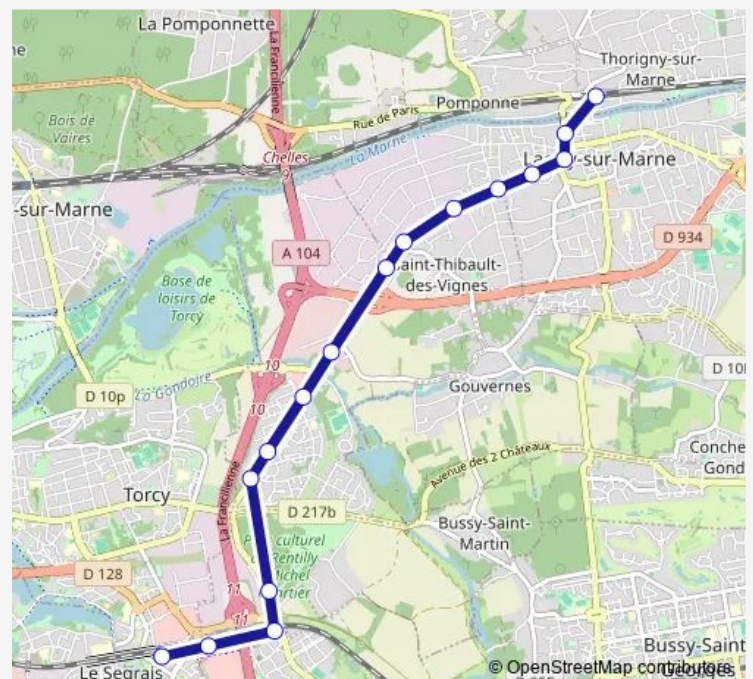

Wednesday 04:37-23:37

Thursday 04:37-23:37

Friday 05:07-23:31

Saturday 06:37-23:31

Sunday 07:01-22:01

Route info

Direction: Gare de Torcy

Stops: 16

Trip Duration: 0 hour 20 min

Direction

Gare de Lagny Thorigny — Gare de Torcy

15 stops

[Open route schedule](#)

Gare de Lagny Thorigny

Paix Notre Dame

Saint-Jean