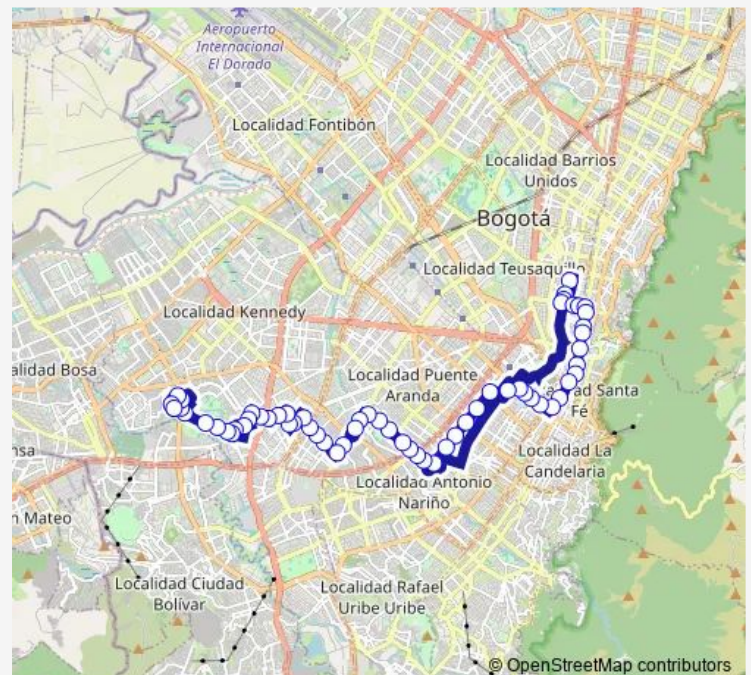

### Route schedule

KR 77 Q - CL 46 Sur — KR 77 Q - CL 46 Sur

Monday 04:00-21:00

Tuesday 04:00-21:00

Wednesday 04:00-21:00

Thursday 04:00-21:00

Friday 04:00-21:00

Saturday 04:00-21:00

### Route info

Direction: KR 77 Q - CL 46 Sur

Stops: 63

Trip Duration: 2 hour 53 min

135A — Jacqueline

BusMaps

KR 22 - CL 18

AK 27 - AC 13