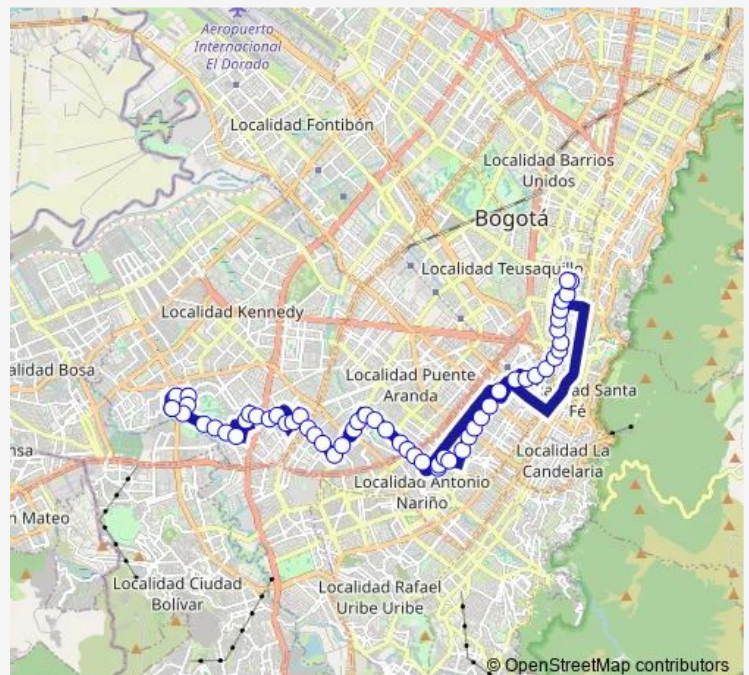

CL 37 Sur - KR 53

CL 37 Sur - KR 52

CL 37 Sur - KR 51b

Route schedule

KR 77 Q - CL 46 Sur — KR 77 Q - CL 46 Sur

Monday 04:00-21:00

Tuesday 04:00-21:00

Wednesday 04:00-21:00

Thursday 04:00-21:00

Friday 04:00-21:00

Saturday 04:00-21:00

Sunday 05:00-21:00

Route info

Direction: KR 77 Q - CL 46 Sur

Stops: 57

Trip Duration: 3 hour 27 min