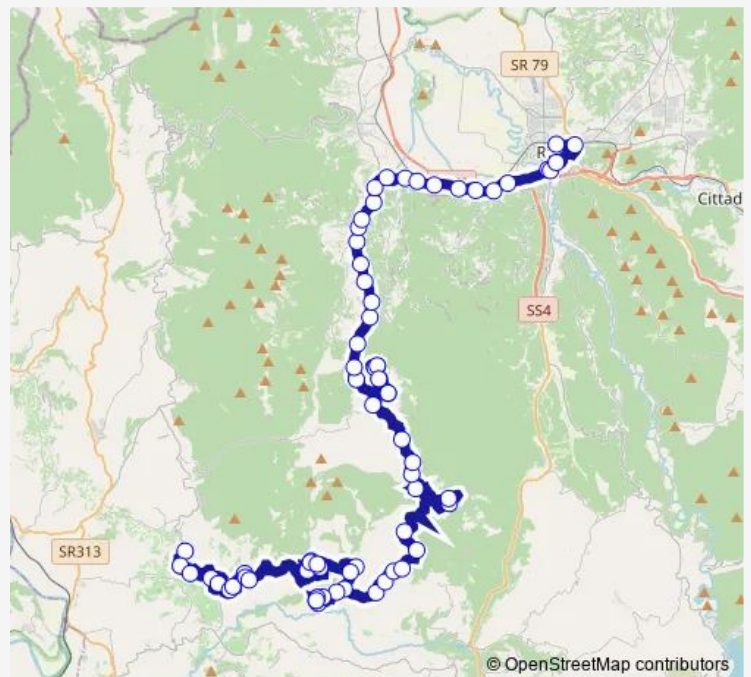

**Direction**

Poggio Mirteto | Viale De Vito # f2445 — Rieti | Stazione FS Ist. Superiore Principessa di Napoli # f1070

72 stops

[Open route schedule](#)

- Poggio Mirteto | Viale De Vito # f2445
- Montopoli | Ferruti # f2446
- MONTOPOLI | Via Tancia Via Paradiso # f9912
- P.MIRTETO | Bocchignano # f9909
- Montopoli | Via Tancia (Km 34) # f10094
- Poggio Mirteto | Via Tancia (Km 33) # f10095
- Poggio Mirteto | Via Tancia (Km 33) # f10096
- Poggio Mirteto | Via Stradone # f10098
- Poggio Mirteto | Castel San Pietro # f10099
- Poggio Mirteto | Via Stradone # f10100
- Poggio Mirteto | Via Tancia (Castel San Pietro) # f10188
- Salisano | Via Tancia Via 4 Novembre # f10102
- Salisano | Via 4 Novembre Via Monte Falcone # f10103
- Salisano | Piazza Verdi # f10104
- Salisano | Via 4 Novembre Via Monte Falcone # f10105
- Salisano | Via Tancia Via 4 Novembre # f10106
- Salisano | Via Tancia Via Vallocchie # f10186
- Mompeo | Via Tancia Strada Lavandara # f10107
- Mompeo | Via Tancia (Km 24) # f10108
- Mompeo | Madonna del Mattone # f10109
- Mompeo | Gole del Farfa # f10110

Route schedule

Poggio Mirteto | Viale De Vito # f2445 — Rieti | Stazione FS Ist. Superiore Principessa di Napoli # f1070

Monday	—
Tuesday	—
Wednesday	—
Thursday	—
Friday	—
Saturday	14:00
Sunday	—

Route info

Direction: Poggio Mirteto | Viale De Vito # f2445

Stops: 72

Trip Duration: 1 hour 50 min

Poggio Mirteto - Rieti # Pm581a

Mompeo | Via Coste Via Stecconi # f10111

Mompeo | Via Coste Via San Carlo # f10112

Mompeo | Via Pompeo Magno # f10113

Mompeo | Via Tancia (Vocabolo Valli) # f10122

Mompeo | Via Tancia (Km 20) # f10123

Montenero | Sant'Andrea # f10124

Montenero | Via Tancia Via Voltafonte # f10125

Montenero | Piazza Municipio # f10130

Montenero | Cimitero # f10131