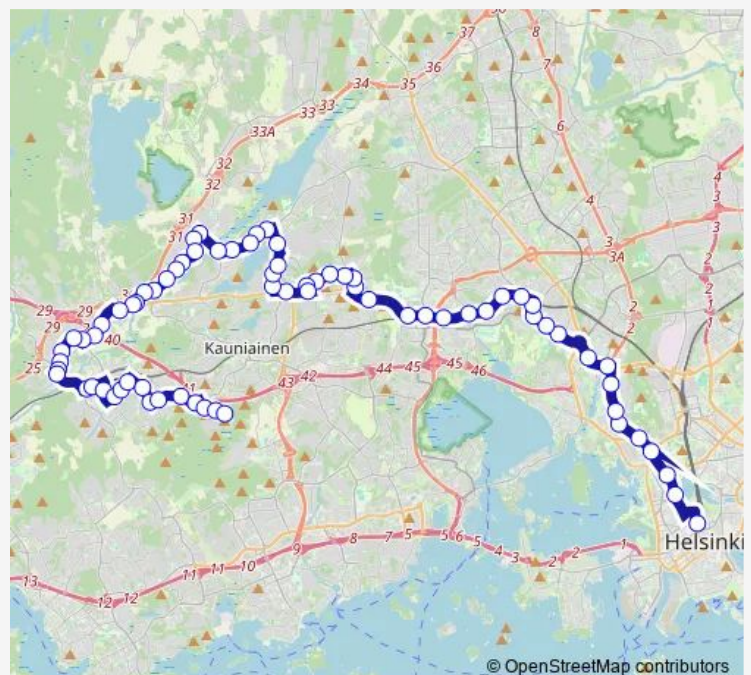

Kirstinharju

Valapuisto

Espoon asema

Samaria

Mickelsinkuja

Muuralansilta

Muuralankumpu

Nimismiehenmäki

Lehtimäki

Lommila

Ikea Espoo

Route schedule

Kuurintorppa — Elielinaukio

Monday	04:28-00:51 ⁺¹
Tuesday	04:28-00:51 ⁺¹
Wednesday	04:28-00:51 ⁺¹
Thursday	04:28-00:51 ⁺¹
Friday	04:28-01:53 ⁺¹
Saturday	04:30-01:52 ⁺¹
Sunday	04:30-00:52 ⁺¹

Route info

Direction: Kuurintorppa

Stops: 67

Trip Duration: 1 hour 7 min

235N — Elielinaukio-Leppävaara-Espoon keskus-Kuurinniitty

Fallåker

Bemböle skola

Tollinportti