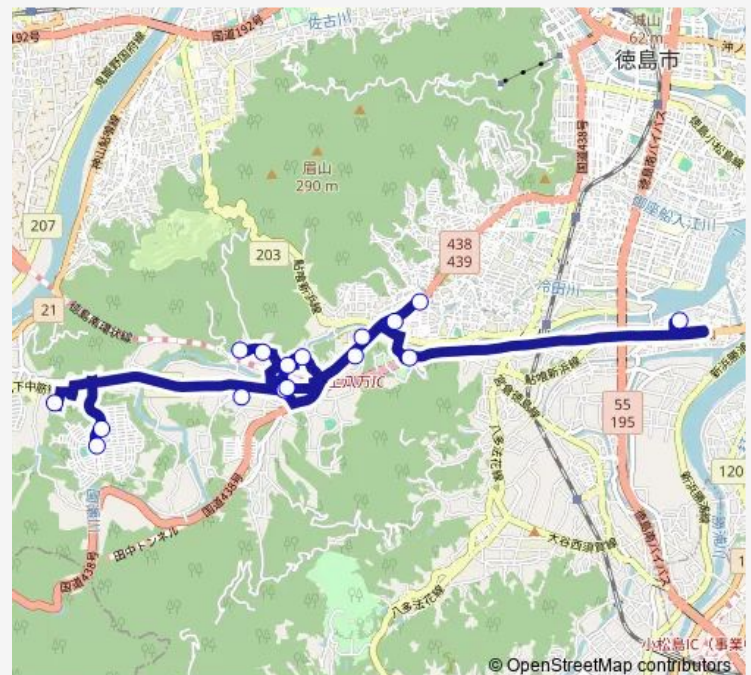

Wednesday 09:00-10:40

Thursday —

Friday —

Saturday —

Sunday —

Route info

Direction: ケアハウスやまもも

Stops: 16

Trip Duration: 0 hour 38 min

Direction

マルナカ徳島店 — ケアハウスやまもも

16 stops

[Open route schedule](#)

マルナカ徳島店

文化の森総合公園

文化の森内科・スカイマート

—

Saturday

—

Sunday

—

Route info

Direction: マルナカ徳島店

Stops: 16