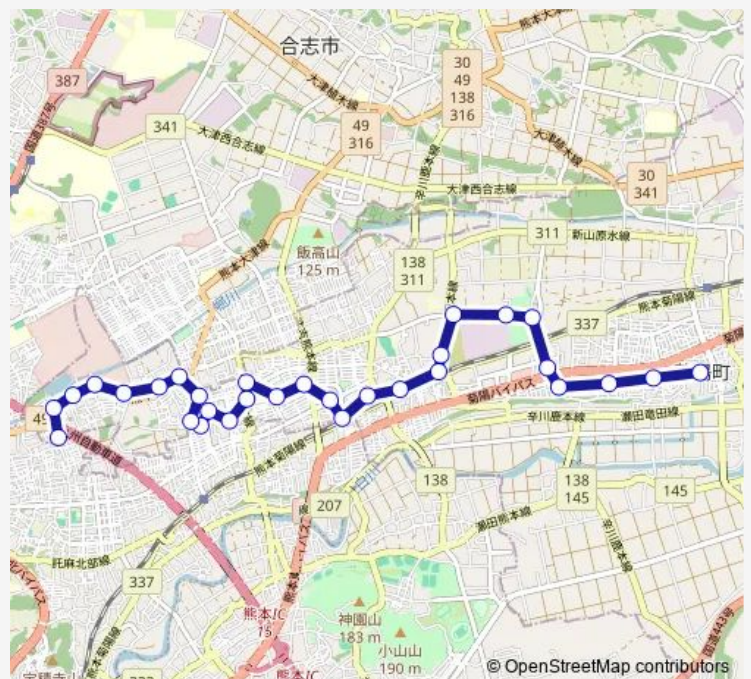

武蔵ヶ丘東

ほっとステーション前

武蔵ヶ丘 (菊陽コミュニティ)

Route schedule

菊陽町役場 (菊陽) — 向陽台 (菊陽)

Monday 09:50-17:20

Tuesday 09:50-17:20

Wednesday 09:50-17:20

Thursday 09:50-17:20

Friday 09:50-17:20

Saturday 09:50-17:20

Sunday 09:50-17:20

Route info

Direction: 菊陽町役場 (菊陽)

Stops: 30

Trip Duration: 0 hour 39 min