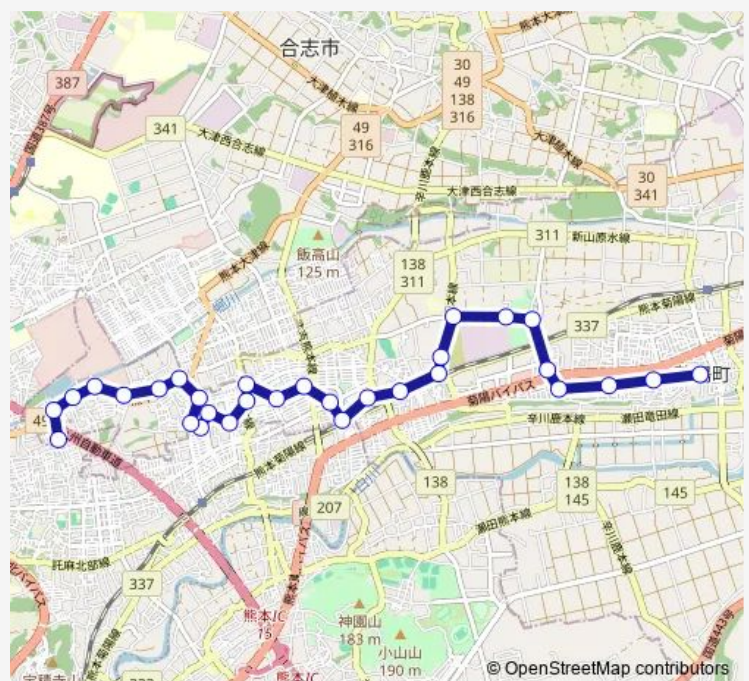

武蔵ヶ丘東

ほっとステーション前

武蔵ヶ丘 (菊陽コミュニティ)

Route schedule

菊陽町役場 (菊陽) — 向陽台 (菊陽)

Monday 09:50-17:20

Tuesday 09:50-17:20

Wednesday 09:50-17:20

Thursday 09:50-17:20

Friday 09:50-17:20

Saturday 09:50-17:20

Sunday 09:50-17:20

Route info

Direction: 菊陽町役場 (菊陽)

Stops: 30

Trip Duration: 0 hour 39 min