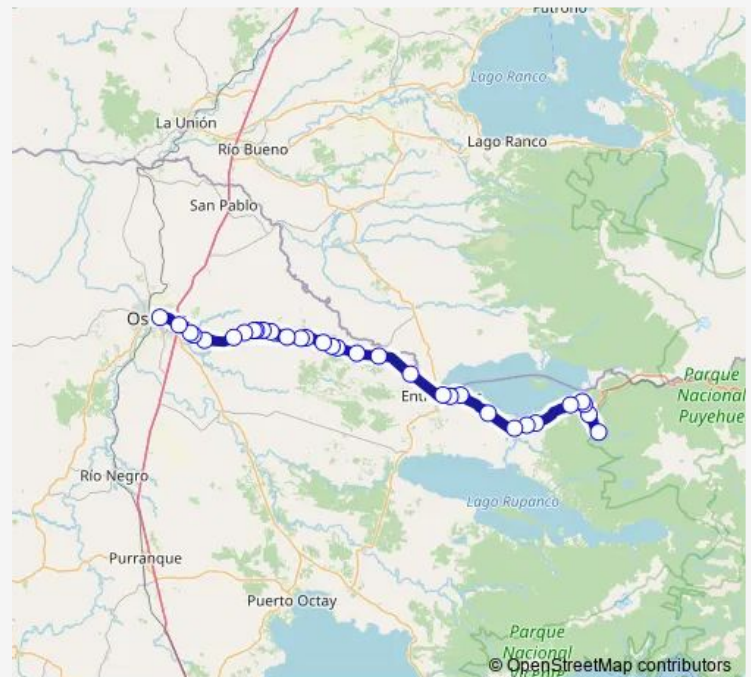

### Route schedule

Terminal Mercado Osorno — Aguas Calientes

Monday 07:00-19:15

Tuesday 07:00-19:15

Wednesday 07:00-19:15

Thursday 07:00-19:15

Friday 07:00-19:15

Saturday 07:00-19:15

### Route info

Direction: Terminal Mercado Osorno

Stops: 29

Trip Duration: 1 hour 21 min

Elp — Osorno - Aguas Calientes

Los Arrayanes

Ñilque

Los Alamos