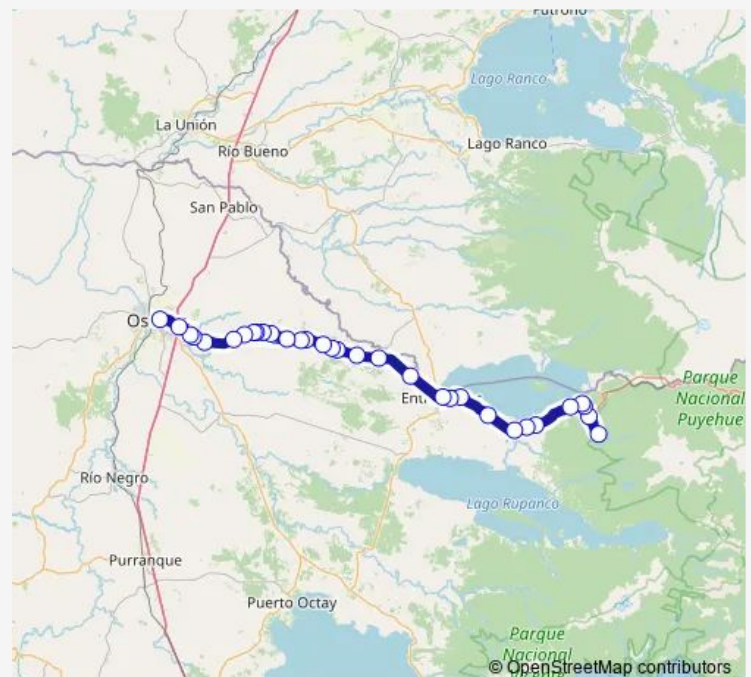

### Route schedule

Aguas Calientes — Terminal Mercado Osorno

Monday 08:30-19:00

Tuesday 08:30-19:00

Wednesday 08:30-19:00

Thursday 08:30-19:00

Friday 08:30-19:00

Saturday 08:30-19:00

### Route info

Direction: Aguas Calientes

Stops: 32

Trip Duration: 1 hour 28 min

Elp — Osorno - Aguas Calientes

Callejón Obando

Agua Buena

Reten Eleuterio Ramirez