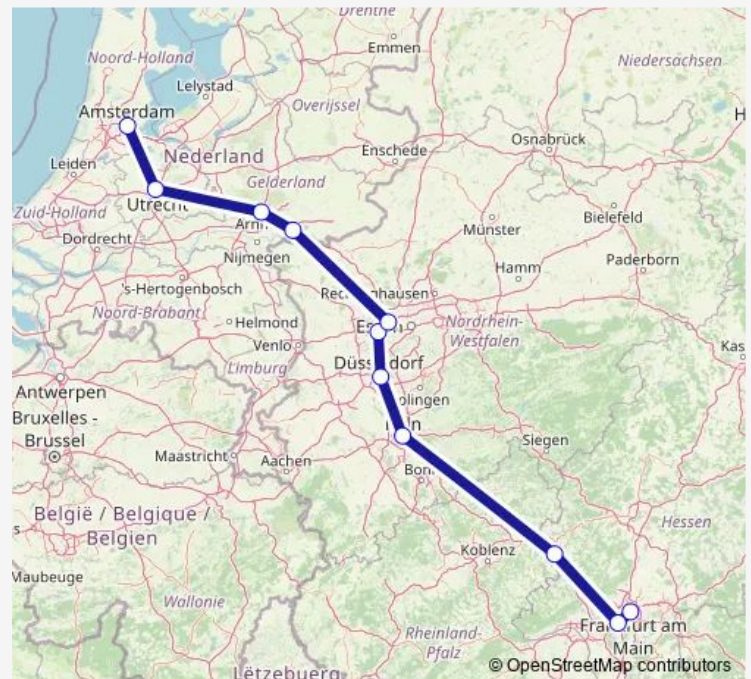

Rail ICE 122

[Go to website](#)

Direction

Frankfurt(Main)Hbf — Amsterdam Centraal

11 stops

[Open route schedule](#)

Frankfurt(Main)Hbf

Frankfurt(M) Flughafen Fernbf

Limburg Süd

Köln Hbf

Düsseldorf Hbf

Duisburg Hbf

Oberhausen Hbf

Emmerich(Gr)

Arnhem Centraal

Utrecht Centraal

Saturday 16:14-16:27

Sunday 16:14-16:27

Route info

Direction: Frankfurt(Main)Hbf

Stops: 11

Trip Duration: 4 hour 14 min

ICE 122

BusMaps

Direction

Frankfurt(Main)Hbf — Amsterdam Centraal

10 stops

[Open route schedule](#)

Frankfurt(Main)Hbf

Frankfurt(M) Flughafen Fernbf

Köln Messe/Deutz Gl.11-12

Düsseldorf Hbf