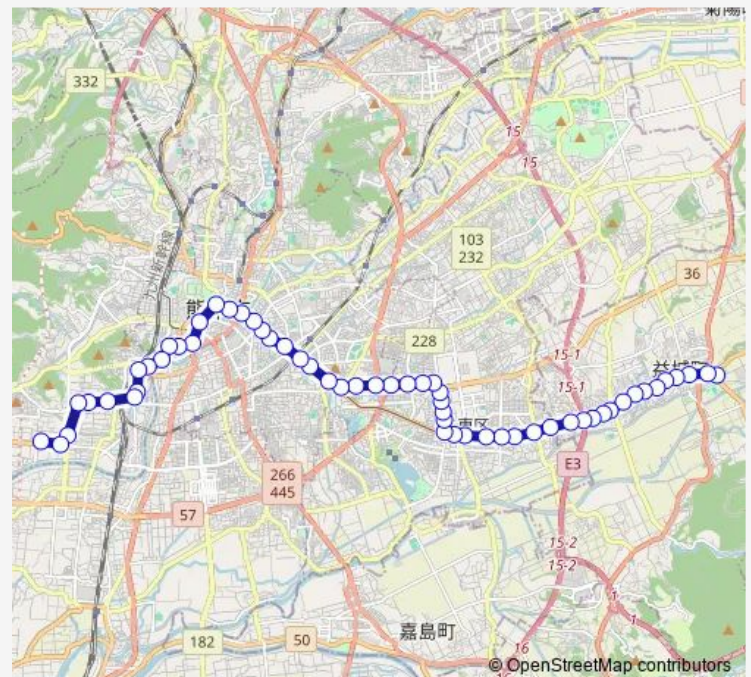

### Route schedule

木山産交 — 西部車庫

Monday 07:00

Tuesday 07:00

Wednesday 07:00

Thursday 07:00

Friday 07:00

Saturday —

### Route info

Direction: 木山産交

Stops: 58

Trip Duration: 1 hour 23 min

■ K3-3/T3-0 : 木山→県庁→西部車庫

健軍四ッ角

東町中学西口

東町中学入口