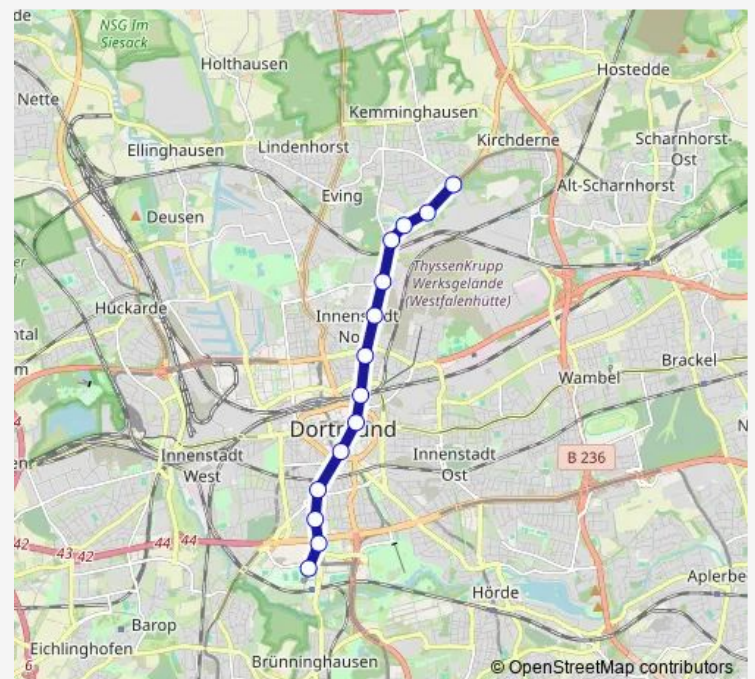

### Route info

Direction: Dortmund Westfalenhallen

Stops: 7

Trip Duration: 0 hour 7 min

■ U46

**Direction**

Dortmund Schulte Rödding — Dortmund Stadion

14 stops

[Open route schedule](#)

Dortmund Schulte Rödding

Dortmund, Bauernkamp

Dortmund, An den Teichen

Dortmund Burgholz

Dortmund, Eisenstraße

Dortmund Glückaufstraße

Dortmund, Brunnenstraße

## Route info

Direction: Dortmund Schulte Rödding

Stops: 14

Trip Duration: 0 hour 16 min

## Route info

Direction: Dortmund, Brunnenstraße

Stops: 7

Trip Duration: 0 hour 7 min