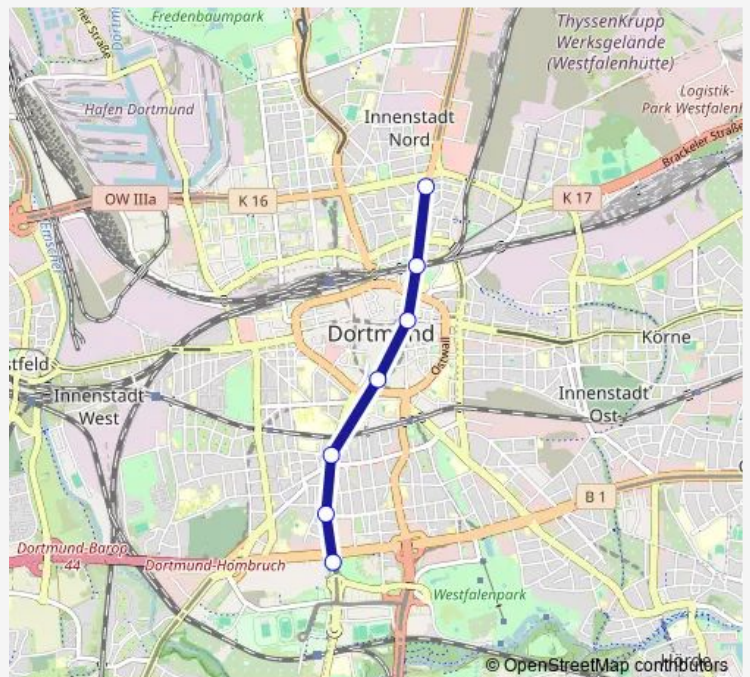

Metro U46 Brunnenstraße - Westfalenhallen

[Go to website](#)

Direction

Dortmund Brunnenstraße — Dortmund Westfalenhallen

7 stops

[Open route schedule](#)

Dortmund Brunnenstraße

Dortmund Brüggmannplatz

Tuesday 04:27-00:24⁺¹

Wednesday 04:27-00:24⁺¹

Thursday 04:27-00:24⁺¹

Friday 04:27-00:53⁺¹

Saturday 05:24-00:24⁺¹

Sunday 07:14-00:24⁺¹

Route info

Direction: Dortmund Brunnenstraße

Stops: 7

Trip Duration: 0 hour 7 min

Direction

Dortmund Westfalenhallen — Dortmund Brunnenstraße

7 stops

[Open route schedule](#)

Dortmund Westfalenhallen

Dortmund Polizeipräsidium

Dortmund Stadion — Dortmund Brüggmannplatz

Monday	—
Tuesday	—
Wednesday	—
Thursday	—
Friday	17:20-20:40
Saturday	13:30-17:10
Sunday	—

Route info

Direction: Dortmund Stadion

Stops: 7

Trip Duration: 0 hour 8 min