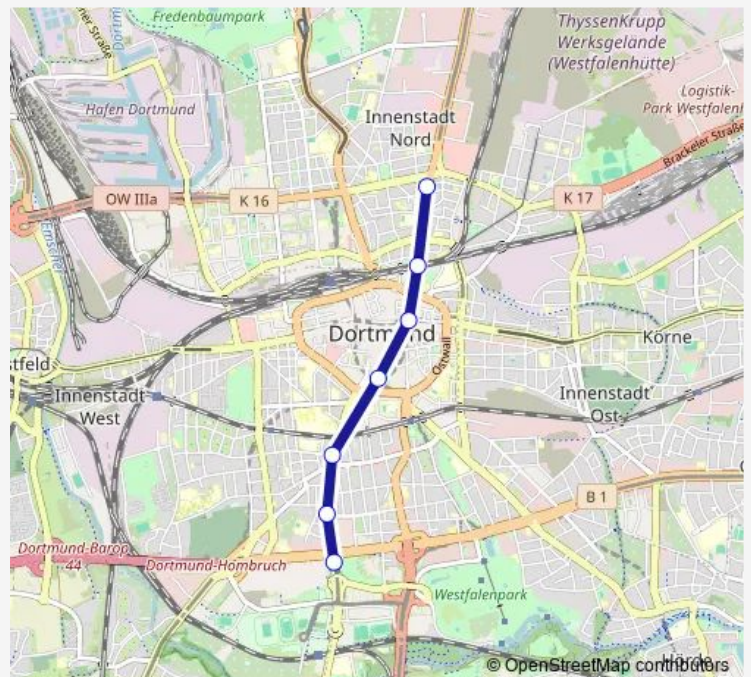

Metro U46

[Go to website](#)

Direction

Dortmund, Brunnenstraße — Dortmund Westfalenhallen

7 stops

[Open route schedule](#)

Dortmund, Brunnenstraße

Dortmund Brüggmannplatz

Dortmund Reinoldikirche

Dortmund Stadtgarten

Dortmund Saarlandstraße

Dortmund Polizeipräsidium

Dortmund Westfalenhallen

Route schedule

Dortmund, Brunnenstraße — Dortmund Westfalenhallen

Monday 04:27-00:24⁺¹

Tuesday 04:27-00:24⁺¹

Wednesday 04:27-00:24⁺¹

Thursday 04:27-00:24⁺¹

Friday 04:27-00:24⁺¹

Saturday 05:24-00:24⁺¹

Sunday 07:14-00:24⁺¹

Route info

Direction: Dortmund, Brunnenstraße

Stops: 7

Trip Duration: 0 hour 7 min

■ U46 — Brunnenstraße - Westfalenhallen

BusMaps

Direction

Dortmund Westfalenhallen — Dortmund, Brunnenstraße

7 stops

[Open route schedule](#)