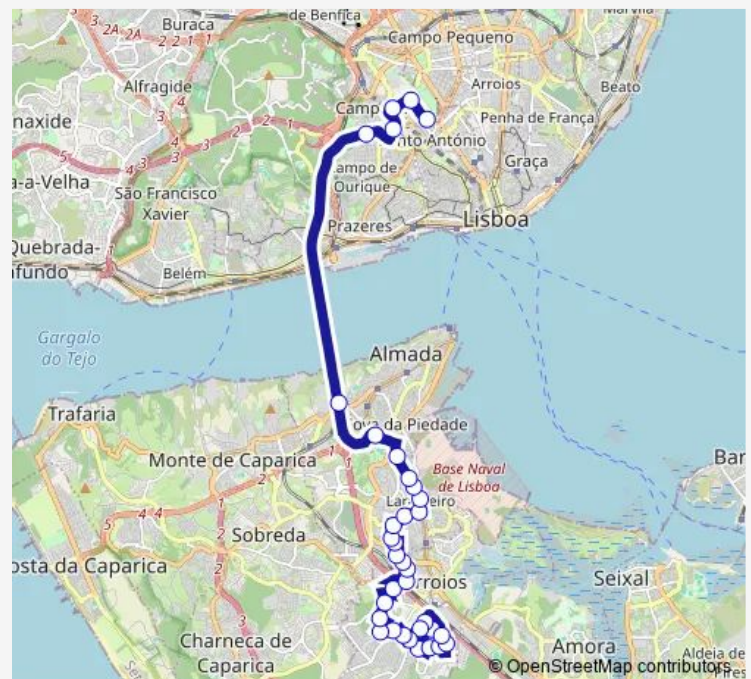

Feijó (R Mário A Gomes 64)

Route schedule

AV Vieira DA Silva (Uncsp) — Marquês de Pombal (Metro) P5

Monday 06:00-20:00

Tuesday 06:00-20:00

Wednesday 06:00-20:00

Thursday 06:00-20:00

Friday 06:00-20:00

Saturday 07:30-19:15

Sunday 07:30-19:15

Route info

Direction: AV Vieira DA Silva (Uncsp)

Stops: 35

Trip Duration: 1 hour 0 min

Feijó (R Vila Seixal 13)

Feijópça Francisco Taborda (Parque/Rot)

Direction: Marquês de Pombal (Metro) P5

Stops: 31

Trip Duration: 1 hour 0 min

QTA Marialva (AV Amélia REY Colaço 22)

QTA Marialva (AV Amélia REY Colaço 11)

STA Marta Pinhal (AV RUI Grácio 53)

STA Marta Pinhal (AV RUI Grácio 67)