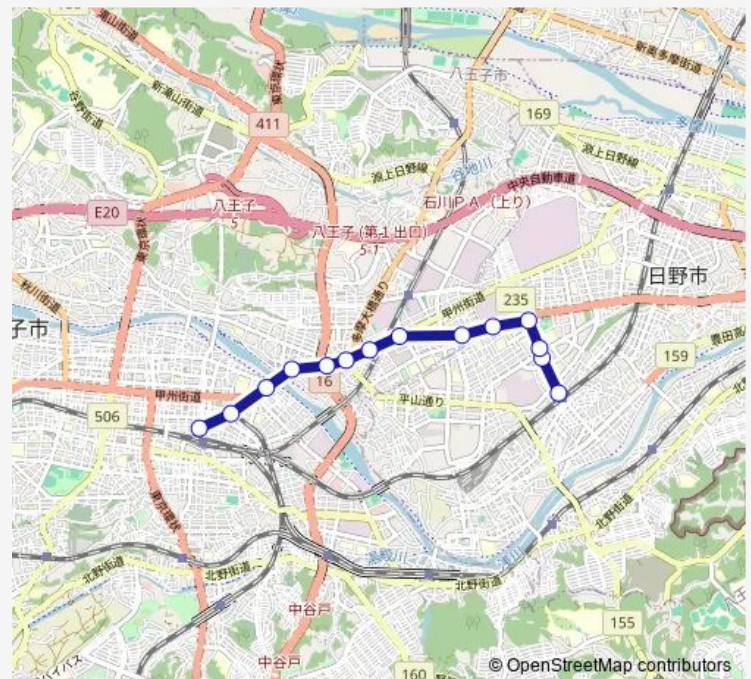

大和田坂下

石川入口

大和田二丁目

大和田坂上

首都大学東京入口

コニカミノルタ南門

市立病院入口

第二中学校

Friday 06:18-22:00

Saturday 06:26-21:20

Sunday 06:26-21:20

Route info

Direction: 八王子駅北口

Stops: 14

Trip Duration: 0 hour 24 min

Direction

豊田駅北口 — 八王子駅北口

14 stops

[Open route schedule](#)

豊田駅北口

イオンモール多摩平の森

第二中学校

市立病院入口

コニカミノルタ南門