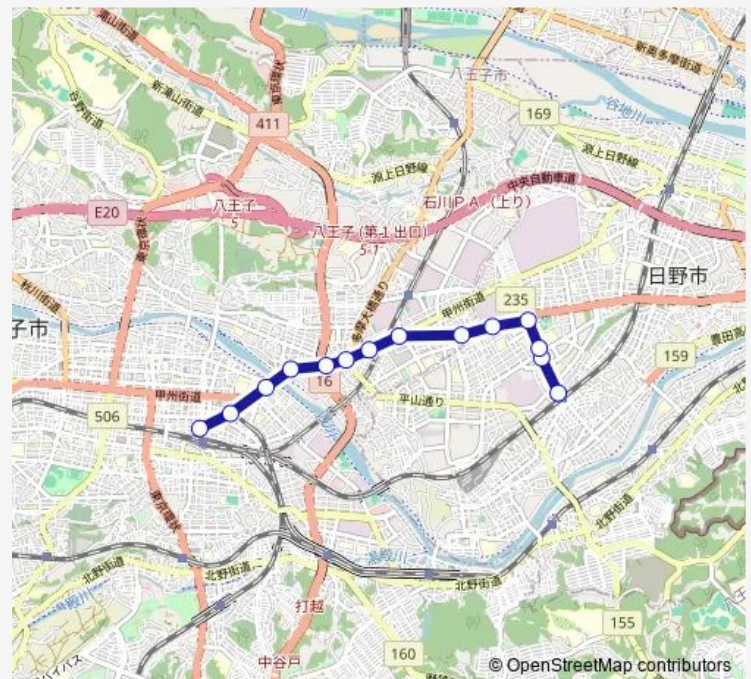

Friday 06:46-22:30

Saturday 06:49-22:30

Sunday 06:49-22:30

Route info

Direction: 豊田駅北口

Stops: 14

Trip Duration: 0 hour 21 min

Direction

八王子駅北口 — 豊田駅北口

14 stops

[Open route schedule](#)

八王子駅北口

京王八王子駅

明神町

大和田

大和田坂下