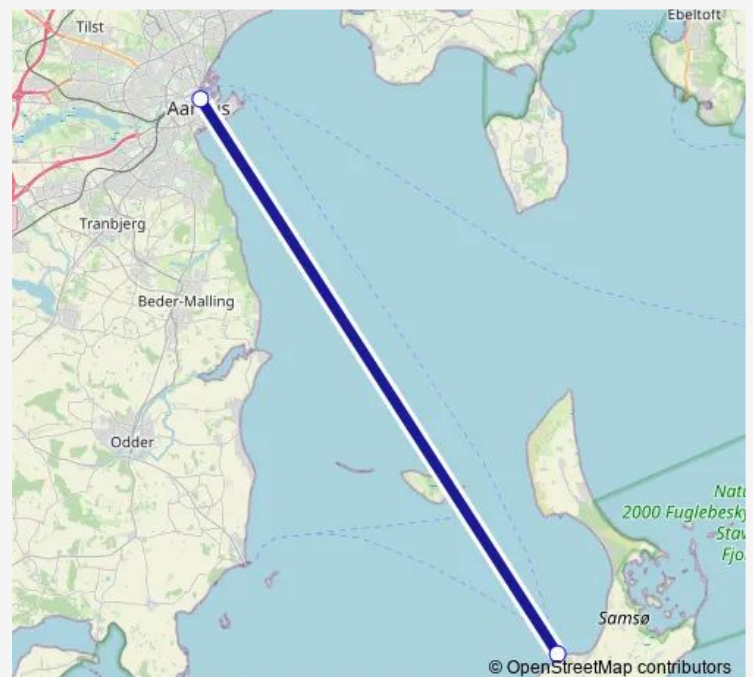

Direction

Sælvig Havn (færge) — Aarhus Havn, Dokk1 (færge)

2 stops

[Open route schedule](#)

Sælvig Havn (færge)

Aarhus Havn, Dokk1 (færge)

Route schedule

Sælvig Havn (færge) — Aarhus Havn, Dokk1 (færge)

Monday	06:30-15:15
Tuesday	06:30-15:15
Wednesday	06:30-15:15
Thursday	06:30-15:15
Friday	06:30-15:15
Saturday	09:00-16:45
Sunday	09:00-16:45

Route info

Direction: Sælvig Havn (færge)

Stops: 2

Trip Duration: 1 hour 0 min

Direction

Aarhus Havn, Dokk1 (færge) — Sælvig Havn (færge)

2 stops

[Open route schedule](#)

Aarhus Havn, Dokk1 (færge)

Sælvig Havn (færge)

Route schedule

Aarhus Havn, Dokk1 (færge) — Sælvig Havn (færge)

Monday	07:45-16:30
Tuesday	07:45-16:30
Wednesday	07:45-16:30
Thursday	07:45-16:30
Friday	07:45-16:30
Saturday	10:15-18:00
Sunday	10:15-18:00

Route info

Direction: Aarhus Havn, Dokk1 (færge)

Stops: 2

Trip Duration: 1 hour 0 min