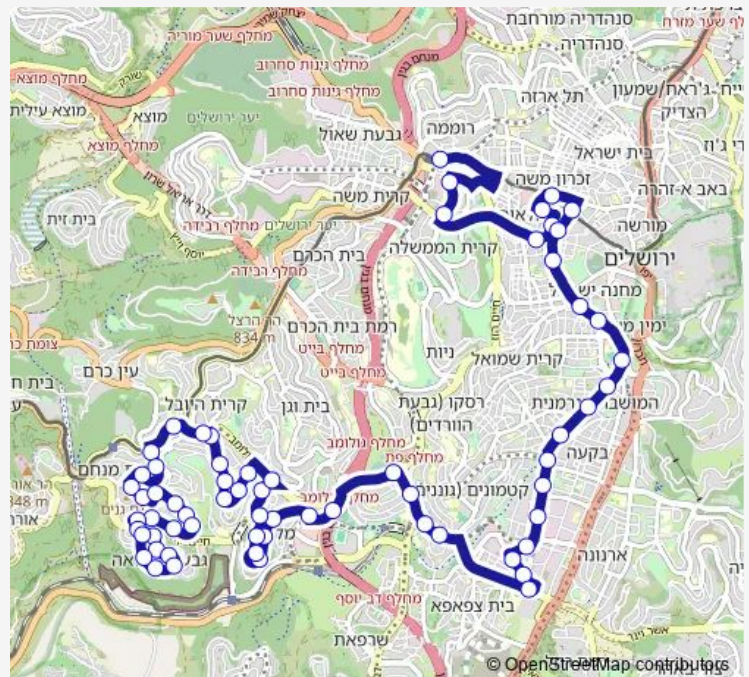

—

Sunday

00:20-03:00

Route info

Direction: ת. מרכזית ירושלים/יפו

Stops: 65

Trip Duration: 1 hour 5 min

האומן/ברעם

Route info

Direction: אריה דולצ'ין/יעקב צור

Stops: 61

Trip Duration: 1 hour 2 min

'שטרן א

'שטרן ב

'שטרן ג

'שטרן ד