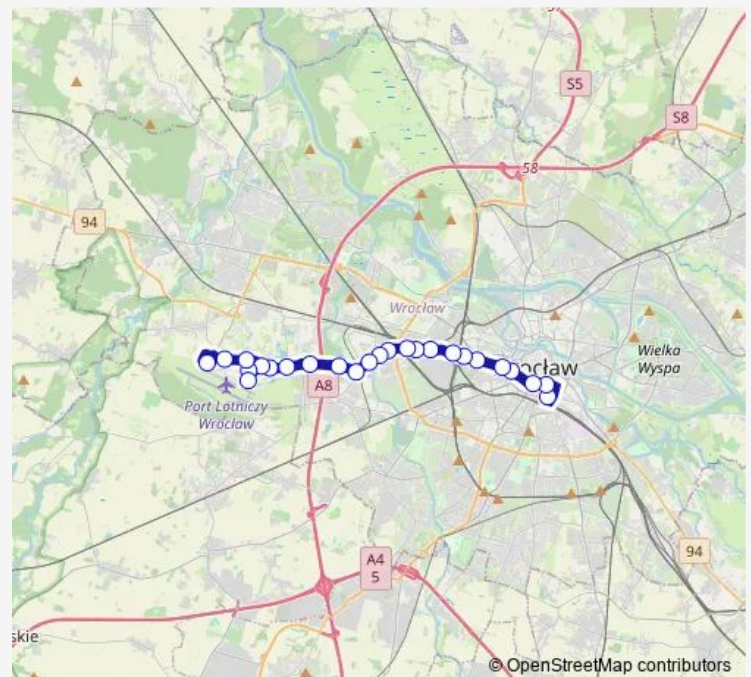

Saturday 23:39

Sunday 23:39

Route info

Direction: Port Lotniczy

Stops: 28

Trip Duration: 0 hour 41 min

pl. Orłat Lwowskich

Renoma

Dworzec Główny

Dworzec Główny

Dworzec Autobusowy

Dworzec Autobusowy

Dworzec Główny

Direction

Zajezdnia Obornicka — Port Lotniczy

21 stops

[Open route schedule](#)

Zajezdnia Obornicka

Irysowa

Obornicka (Obwodnica)

most Milenijny

Milenijna (Hala Orbita)

Na Ostatnim Groszu

Gądowianka