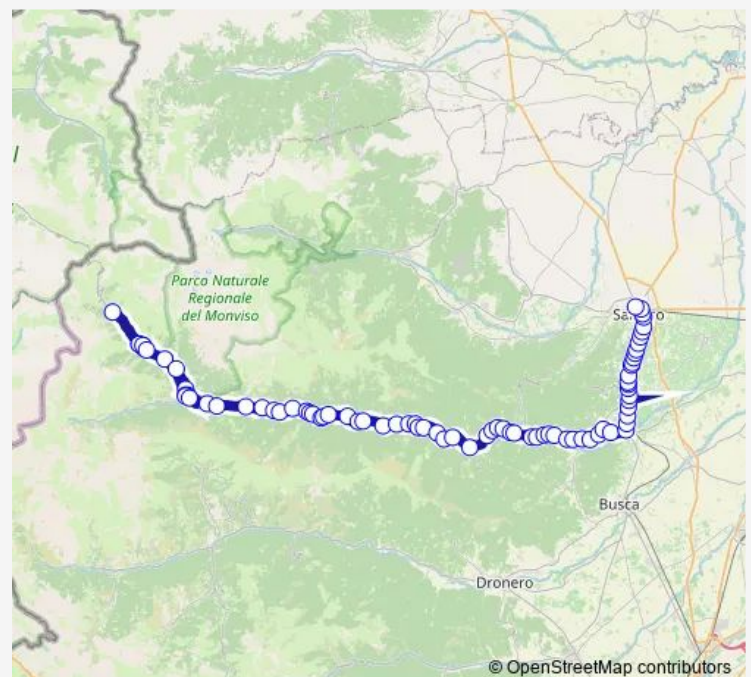

Brossasco - Brero

Brossasco - Brossasco

Brossasco - Borgo Nuovo

Route schedule

Sampeyre - Sampeyre — Saluzzo - Saluzzo Autostazione

Monday 08:30-18:10

Tuesday 08:30-18:10

Wednesday 08:30-18:10

Thursday 08:30-18:10

Friday 08:30-18:10

Saturday 08:30-16:00

Sunday —

Route info

Direction: Sampeyre - Sampeyre

Stops: 58

Trip Duration: 1 hour 5 min

106 — Saluzzo - Costigliole - Pontechianale

Brossasco - Rbb

Venasca - DUE Ponti

Venasca - VIA 2 Giugno

Venasca - Venasca

Venasca - Ristorante

Venasca - SAN Bernardo

Venasca - SAN Bartolomeo

Venasca - Pilone Rocche

BV. Sant'Antonio - Bivio Serravalle

BV. Sant'Antonio - VIA Prati Soprani

BV. Sant'Antonio - Sant'Antonio

Piasco - Scuole

Piasco - Piasco

Piasco - Casa Riposo

Piasco - Bivio Piasco