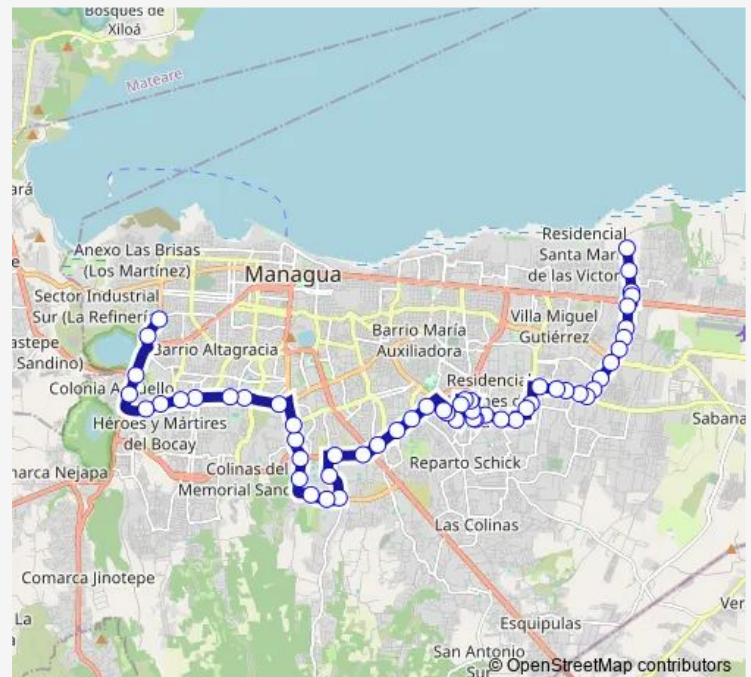

Semáforos Jardines de Veracruz

Route schedule

Terminal Berta Díaz — El Seminario

Monday 06:00-20:45

Tuesday 06:00-20:45

Wednesday 06:00-20:45

Thursday 06:00-20:45

Friday 06:00-20:45

Saturday 06:00-19:45

Sunday 06:00-19:40

Route info

Direction: Terminal Berta Díaz

Stops: 55

Trip Duration: 1 hour 30 min

Farmacia San Agustín

Iglesia Inmaculada Concepción

14 de Septiembre

Cafetín Nareli

Colegio 14 de Septiembre

Donde fue Serfosa

La Fuente

Alesio Blandón 2

Alesio Blandón

Mercado Huembes Sureste

Stops: 59

Trip Duration: 1 hour 30 min

Hospital Manolo Morales

Mercado Huembes Sureste

CDI Ariel Darce

Alesio Blandón

Alesio Blandón 2

La Fuente