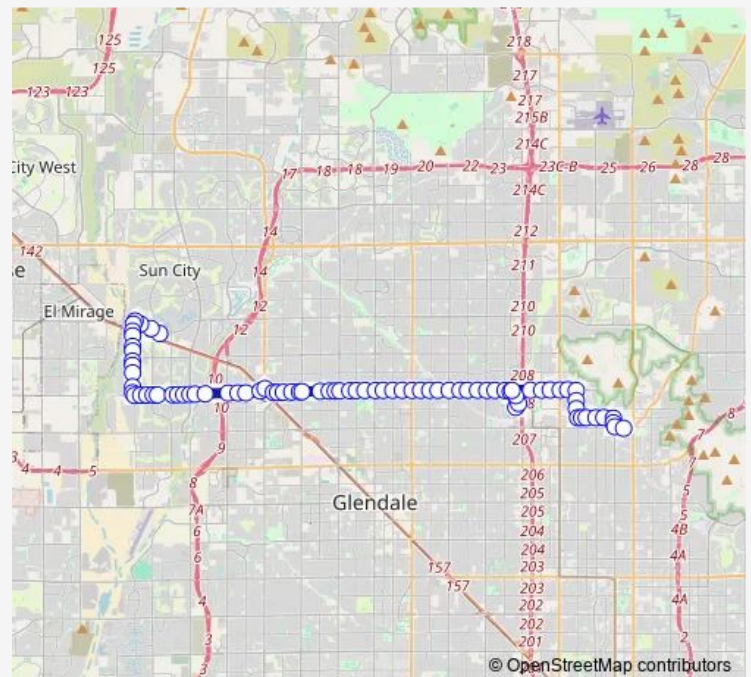

Peoria Av & 106th Av

Peoria Av & 103rd Av

Peoria Av & 101st Av

Route schedule

Santa Fe Dr & 105th Dr — Sunnyslope Tc

Monday 03:59-22:56

Tuesday 03:59-22:56

Wednesday 03:59-22:56

Thursday 03:59-22:56

Friday 03:59-22:56

Saturday 04:50-23:21

Sunday 05:04-23:05

Route info

Direction: Santa Fe Dr & 105th Dr

Stops: 81

Trip Duration: 1 hour 22 min

106 — Peoria Ave

Peoria Av & Balboa Dr

Peoria Av & 99th Av

Peoria Av & 98th Av

Peoria Av & 96th Av

Peoria Av & 91st Av

Peoria Av & 89th Av

Peoria Av & 87th Av

Peoria Av & 84th Av

Peoria Av & 83rd Av

Peoria Av & 81st Av

Peoria Av & Cotton Crossing

Peoria Av & 79th Av

Peoria Av & 77th Av

Peoria Av & 75th Av

Peoria Av & 75th Av