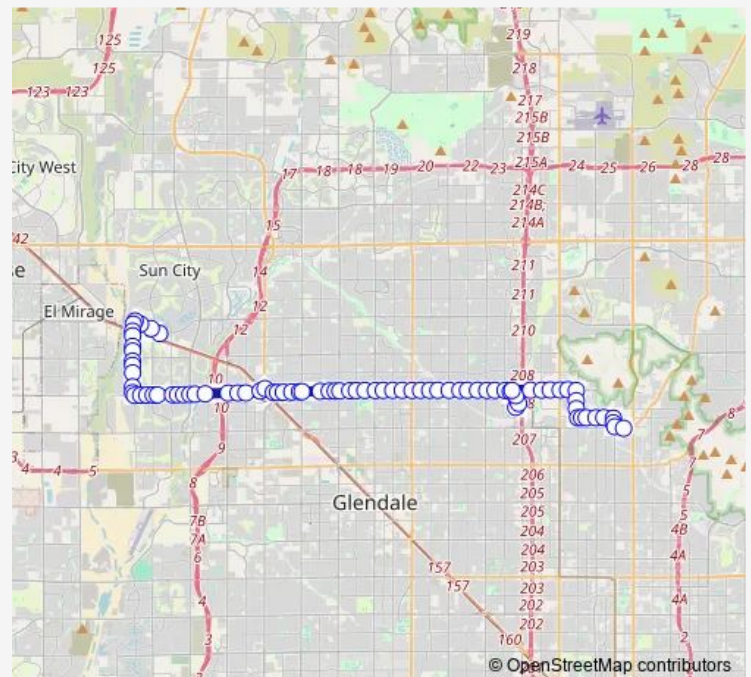

Peoria Av & 106th Av

Peoria Av & 103rd Av

Peoria Av & 101st Av

Route schedule

Santa Fe Dr & 105th Dr — Sunnyslope TC

Monday 03:59-22:56

Tuesday 03:59-22:56

Wednesday 03:59-23:05

Thursday 03:59-22:56

Friday 03:59-22:56

Saturday 04:50-23:21

Sunday 05:04-23:05

Route info

Direction: Santa Fe Dr & 105th Dr

Stops: 81

Trip Duration: 1 hour 14 min

106 — Peoria Ave

Peoria Av & Balboa Dr

Peoria Av & 99th Av

Peoria Av & 98th Av

Peoria Av & 96th Av

Peoria Av & 91st Av

Peoria Av & 89th Av

Peoria Av & 87th Av

Peoria Av & 84th Av

Peoria Av & 83rd Av

Peoria Av & 81st Av

Peoria Av & Cotton Crossing

Peoria Av & 79th Av

Peoria Av & 77th Av

Peoria Av & 75th Av

Peoria Av & 75th Av