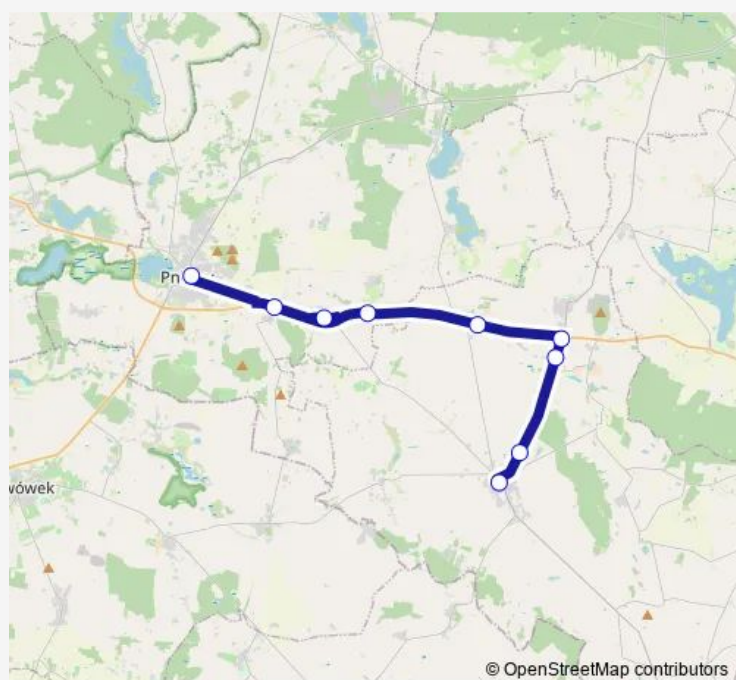

**Bus 106 Pniewy - Duszniki**[Go to website](#)**Direction**

Pniewy, Przystanek Dworcowy - ul. Pocztowa — Duszniki I, ul. Jana Pawła II

9 stops

[Open route schedule](#)

Pniewy, Przystanek Dworcowy - ul. Pocztowa

Jakubowo (Skrzyżowanie z dr. na Brody)

Chełmno

Koszanowo, Buszewo, Skrzyżowanie

Podrzewie

Sękowo / Wilczyna, Skrzyżowanie

Wilczyna

Duszniki, os. Wyzwolenia

Duszniki I, ul. Jana Pawła II

**Route schedule**

Pniewy, Przystanek Dworcowy - ul. Pocztowa — Duszniki I, ul. Jana Pawła II

Monday 15:40

Tuesday 15:40

Wednesday 15:40

Thursday 15:40

Friday 15:40

Saturday 15:40

Sunday 15:40

**Route info**

Direction: Pniewy, Przystanek Dworcowy - ul. Pocztowa

Stops: 9

Trip Duration: 0 hour 30 min

106 — Pniewy - Duszniki

106 Bus time schedules and route maps are available in an offline PDF at [busmaps.com](https://busmaps.com). Use the [busmaps.com](https://busmaps.com) website to see live bus times, train schedule or subway schedule, and step-by-step directions for all public transit in Duszyniki