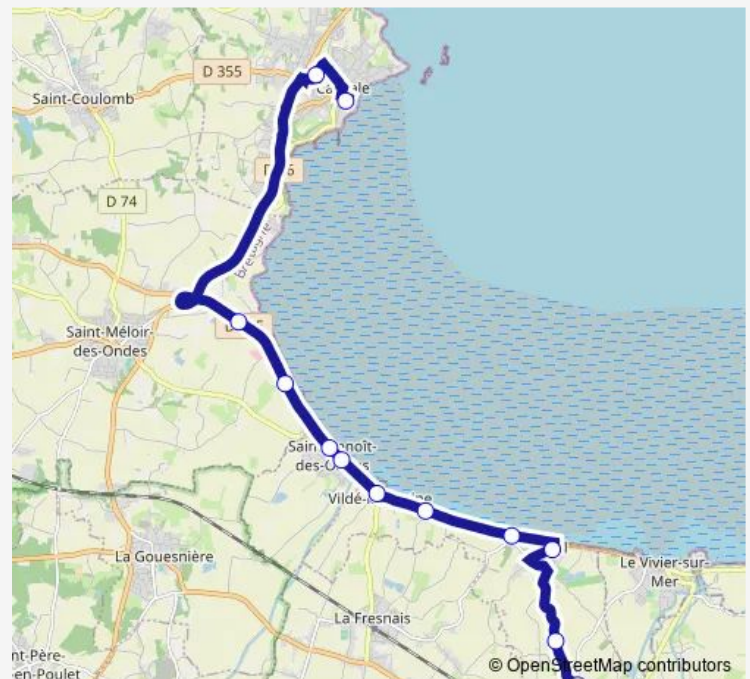

Saturday —

Sunday —

Route info

Direction: Saint-Joseph

Stops: 12

Trip Duration: 0 hour 37 min

106 — Ligne 106

BusMaps

Direction

La Croix Kermeur — Saint-Joseph

12 stops

[Open route schedule](#)

La Croix Kermeur

La Ville ès Fleurs

Hirel Eglise

La Quesmière

Le Bout de la Ville

Vildé la Marine

Saint-Benoît Centre

La Grève

Les Nielles

Le Buot

René Cassin

Saint-Joseph

Route schedule

La Croix Kermeur — Saint-Joseph

Monday 07:29

Tuesday 07:29

Wednesday 07:29

Thursday 07:29

Friday 07:29

Saturday —