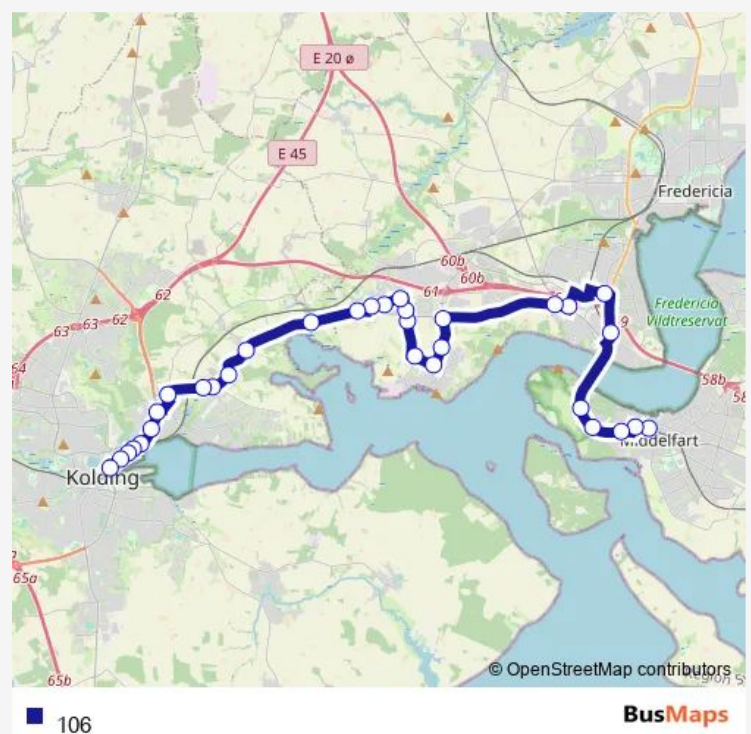

Taulov, Adelvej v Vidtskuevej

Taulov, Adelvej v Bøgevej

Kolding Landevej v Odderstedvej

Gudsø

Eltang, Nørre Bjertvej (Kolding)

### Route schedule

Middelfart Station (Middelfart Kommune) — Kolding Busterminal

Monday 06:47-16:17

Tuesday 06:47-16:17

Wednesday 06:47-16:17

Thursday 06:47-16:17

Friday 06:47-16:17

Saturday —

### Route info

Direction: Middelfart Station (Middelfart Kommune)

Stops: 32

Trip Duration: 0 hour 46 min

Nørre Bjertvej v plejehjemmet (Kolding)

Nørre Bjertvej v Skolebakken (Kolding)

Nørre Bjert, Nørre Bjertvej (Kolding)