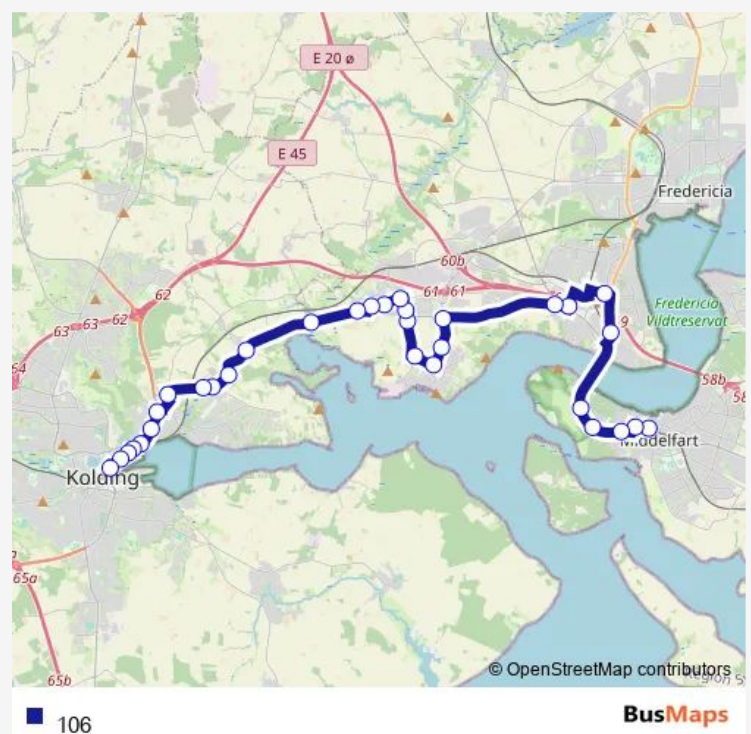

Skærbækvej v Kolding Landevej

Skærbækvej v Langelandsvej

Skærbæk Ringvej v Skærbækvej

Skærbæk Ringvej v Kraftværksvej

Kraftværksvej v Kolding Landevej (Taulov)

Taulov, Tingvejen v Elbohallen

Taulov, Adelvej v Morbærvej

Taulov, Adelvej v Vidtskuevej

Taulov, Adelvej v Bøgevej

Kolding Landevej v Odderstedvej

Gudsø

Eltang, Nørre Bjertvej (Kolding)

Route schedule

Middelfart Station (Middelfart Kommune) — Kolding Busterminal

Monday	06:47-16:17
Tuesday	06:47-16:17
Wednesday	06:47-16:17
Thursday	06:47-16:17
Friday	06:47-16:17
Saturday	—
Sunday	—

Route info

Direction: Middelfart Station (Middelfart Kommune)

Stops: 32

Trip Duration: 0 hour 46 min

Nørre Bjertvej v plejehjemmet (Kolding)

Nørre Bjertvej v Skolebakken (Kolding)

Nørre Bjert, Nørre Bjertvej (Kolding)

Friday 07:10-16:20

Saturday —

Sunday —

Route info

Direction: Kolding Busterminal

Stops: 35

Trip Duration: 0 hour 43 min

Ved Storkereden (Fredericia)