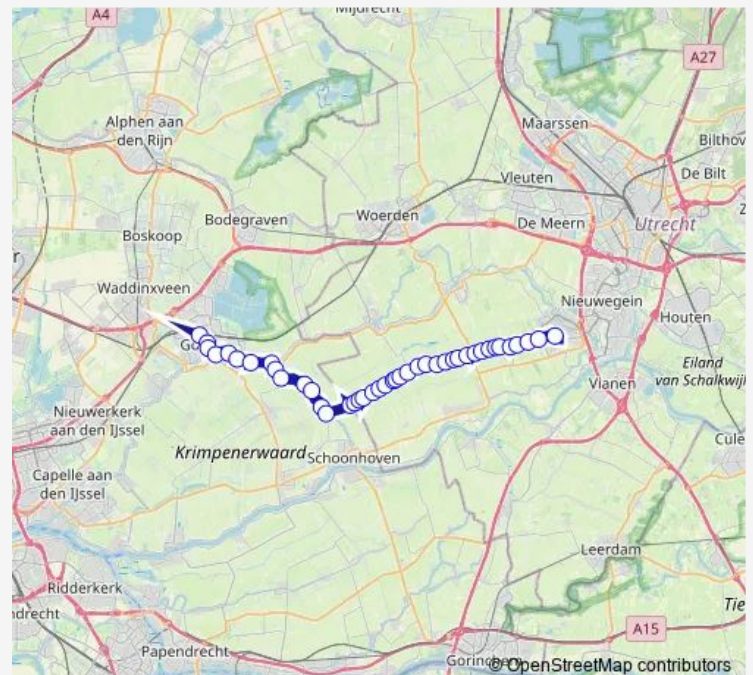

Polsbroek, Van Schaik-Sluis

Polsbroek, Snoekenbrug

Polsbroek, De Kwakel

Route schedule

Gouda, Station — Ijsselstein, Binnenstad

Monday 06:34-23:46

Tuesday 06:34-23:46

Wednesday 06:34-23:46

Thursday 06:34-23:46

Friday 06:34-23:46

Saturday 08:15-23:15

Sunday 09:15-23:15

Route info

Direction: Gouda, Station

Stops: 42

Trip Duration: 0 hour 49 min

106 — Ijsselstein - Gouda

BusMaps

Polsbroek, Van der Mel

Polsbroek, Kleuterschool

Polsbroek, Van der Vlist

Polsbroekerdam, Cafe van Vliet

Benschop, Van Rossum

Benschop, Jacobabrug