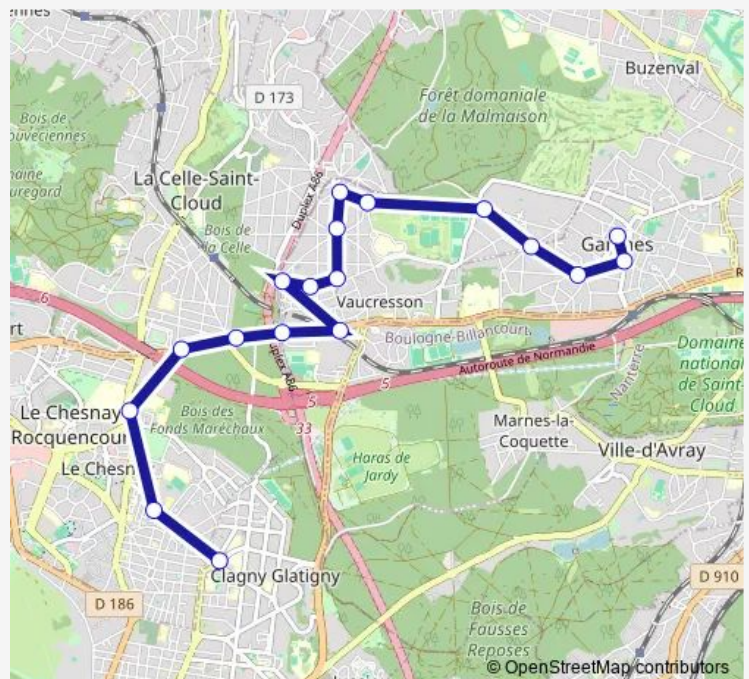

Pré aux Bois

Lycée Toulouse-Lautrec

Rond-Point de l'Etoile

Place Général Leclerc

Foch

Jean Oberlé

Villepreux

Gare de Vauresson

### Route schedule

Mairie de Garches — Hôpital A. Mignot- Les Chênes d'Or

Monday —

Tuesday —

Wednesday 07:26-08:20

Thursday 07:26-08:20

Friday 07:26-08:20

Saturday —

### Route info

Direction: Mairie de Garches

Stops: 15

Trip Duration: 0 hour 36 min

Place de Verdun

Route des Puits

Gare de Vaucresson

Villepreux

Jean Oberlé

Foch

Place Général Leclerc

Rond-Point de l'Etoile