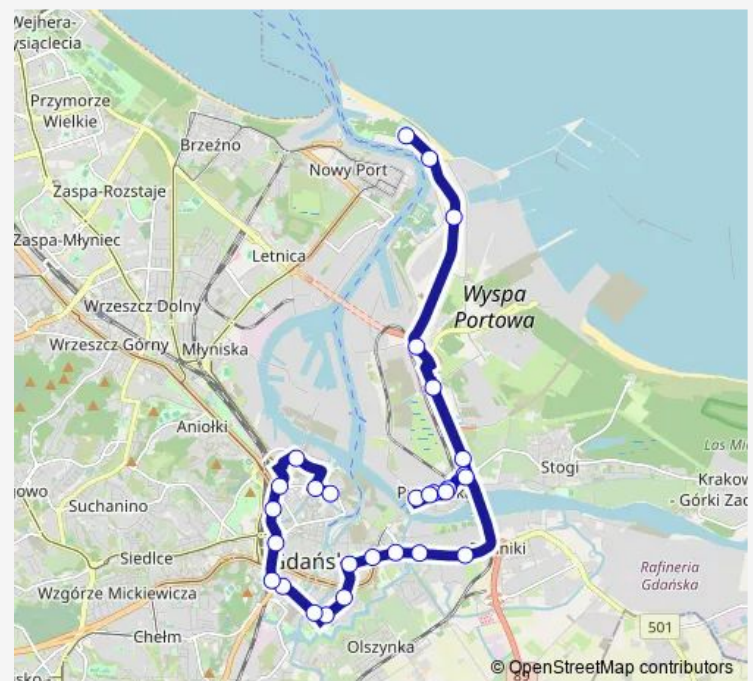

### Route schedule

Westerplatte 01 — Muzeum II Wojny Światowej 01

Monday 05:38-21:15

Tuesday 05:38-21:15

Wednesday 05:38-21:15

Thursday 05:38-21:15

Friday 05:38-21:15

Saturday 07:24-21:16

### Route info

Direction: Westerplatte 01

Stops: 29

Trip Duration: 0 hour 41 min

Muzeum Narodowe 01

Toruńska 01

Brama Wyżynna 03

Dworzec Główny 07