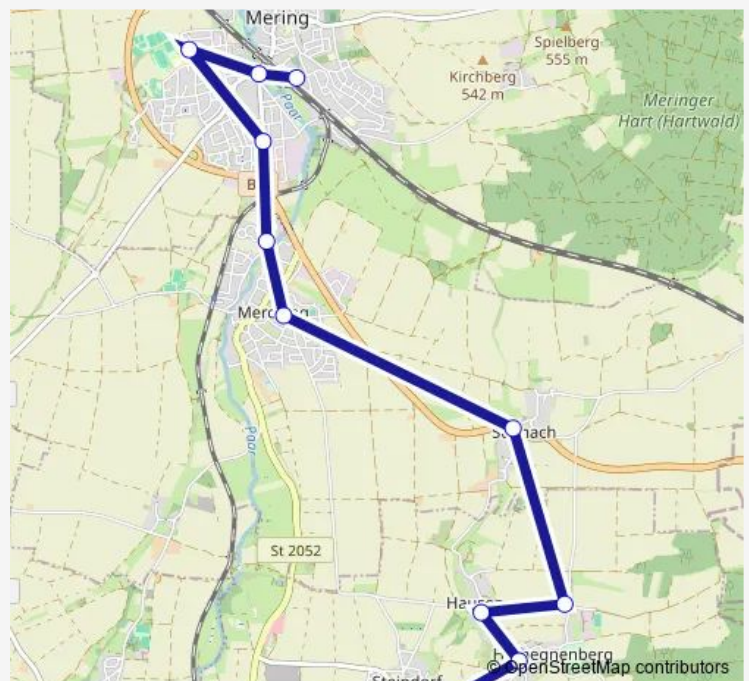

Route info

Direction: Steindorf, Schmiede

Stops: 11

Trip Duration: 0 hour 17 min

Direction

Mering, Schulzentrum — Merching, Kirchstraße

5 stops

[Open route schedule](#)

Mering, Schulzentrum

Mering, Wendelsteinstraße

Merching, Mandichostraße 14

Merching, Steinacher Straße 4

Merching, Kirchstraße

Route schedule

Mering, Schulzentrum — Merching, Kirchstraße

Monday 12:29-13:10

Stops: 5

Trip Duration: 0 hour 7 min

Direction

Mering — Merching, Kirchstraße

6 stops

[Open route schedule](#)

Mering

Mering, Abzweigung Unterbergen

Stops: 3

Trip Duration: 0 hour 5 min

Direction

Merching, Kirchstraße — Mering, Schulzentrum

4 stops

[Open route schedule](#)

Merching, Kirchstraße

Merching, Mandichostraße 14