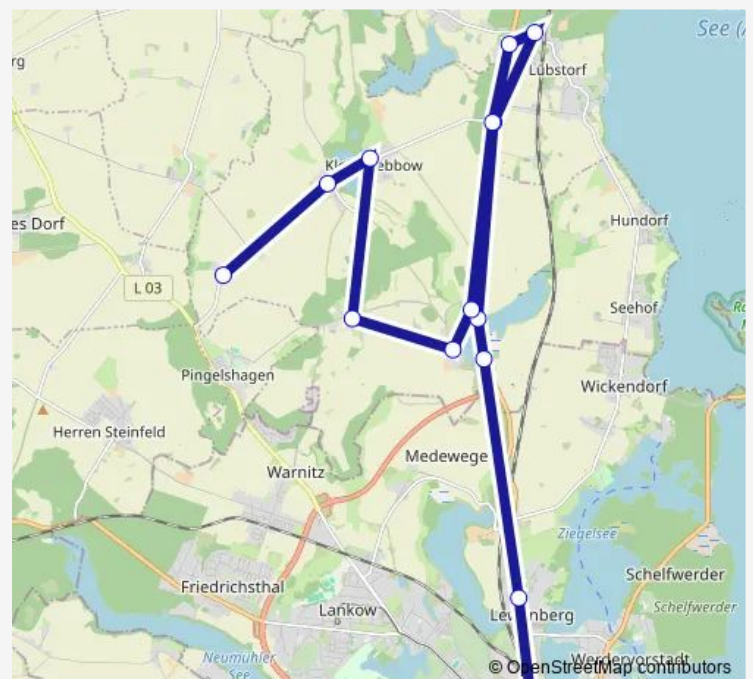

### Direction

Groß Trebbow — Schwerin Hauptbahnhof

7 stops

[Open route schedule](#)

Groß Trebbow

Klein Trebbow

Klein Trebbow Abzweig

Kirch Stück

Kirch Stück Kaserne

Schwerin Kliniken

Schwerin Hauptbahnhof

### Route schedule

Groß Trebbow — Schwerin Hauptbahnhof

Monday —

Tuesday —

Wednesday —

Thursday —

Friday 15:32

Saturday —

### Route info

Direction: Groß Trebbow

Stops: 7

Trip Duration: 0 hour 17 min