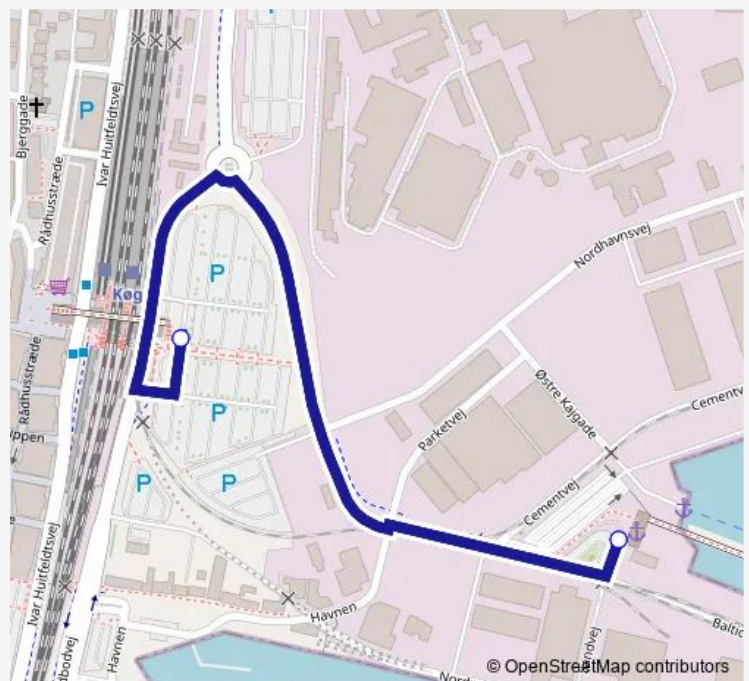

Direction

Køge St., Østre Banevej (Østre Banevej) — Bornholmerfærgen (Sandvej)

2 stops

[Open route schedule](#)

Køge St., Østre Banevej (Østre Banevej)

Bornholmerfærgen (Sandvej)

Route schedule

Køge St., Østre Banevej (Østre Banevej) — Bornholmerfærgen (Sandvej)

Monday	24:05 ⁺¹
Tuesday	24:05 ⁺¹
Wednesday	24:05 ⁺¹
Thursday	24:05 ⁺¹
Friday	24:05 ⁺¹
Saturday	24:05 ⁺¹
Sunday	24:05 ⁺¹

Route info

Direction: Køge St., Østre Banevej (Østre Banevej)

Stops: 2

Trip Duration: 0 hour 5 min

Direction

Bornholmerfærgen (Sandvej) — Køge St., Østre Banevej (Østre Banevej)

2 stops

[Open route schedule](#)

Bornholmerfærgen (Sandvej)

Køge St., Østre Banevej (Østre Banevej)

Route schedule

Bornholmerfærgen (Sandvej) — Køge St., Østre Banevej (Østre Banevej)

Monday 22:45

Tuesday 22:45

Wednesday 22:45

Thursday 22:45

Friday 22:45

Saturday 22:45

Sunday 22:45

Route info