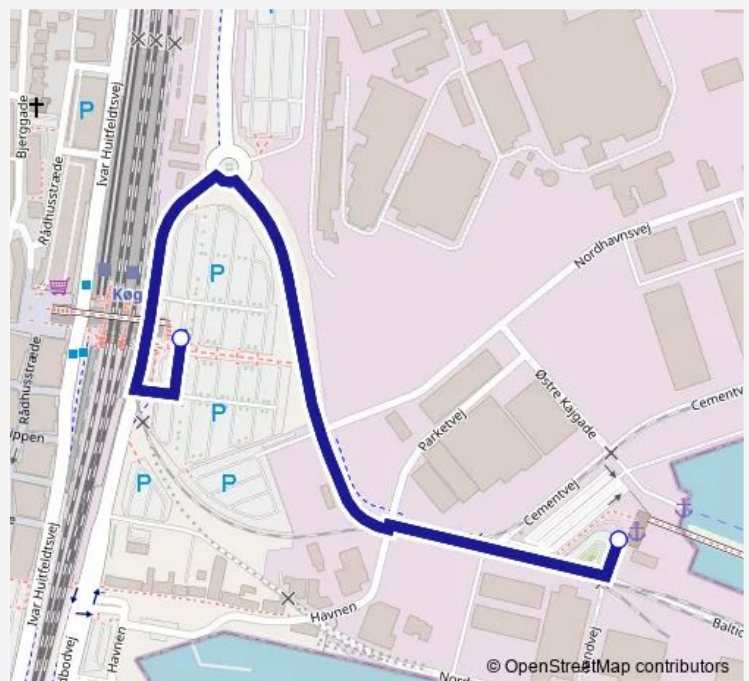

Direction

Køge St., Østre Banevej (Østre Banevej) — Bornholmerfærgen (Sandvej)

2 stops

[Open route schedule](#)

Køge St., Østre Banevej (Østre Banevej)

Bornholmerfærgen (Sandvej)

Route schedule

Køge St., Østre Banevej (Østre Banevej) — Bornholmerfærgen (Sandvej)

Monday	24:05 ⁺¹
Tuesday	24:05 ⁺¹
Wednesday	24:05 ⁺¹
Thursday	24:05 ⁺¹
Friday	24:05 ⁺¹
Saturday	24:05 ⁺¹
Sunday	24:05 ⁺¹

Route info

Direction: Køge St., Østre Banevej (Østre Banevej)

Stops: 2

Trip Duration: 0 hour 5 min

Direction

Bornholmerfærgen (Sandvej) — Køge St., Østre Banevej (Østre Banevej)

2 stops

[Open route schedule](#)

Bornholmerfærgen (Sandvej)

Køge St., Østre Banevej (Østre Banevej)

Route schedule

Bornholmerfærgen (Sandvej) — Køge St., Østre Banevej (Østre Banevej)

Monday 22:45

Tuesday 22:45

Wednesday 22:45

Thursday 22:45

Friday 22:45

Saturday 22:45

Sunday 22:45

Route info