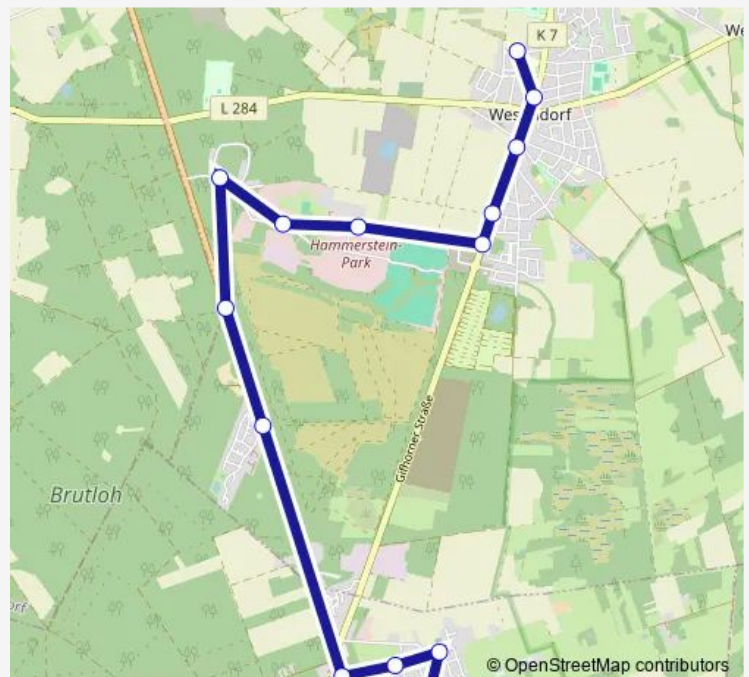

Gifhorn, Allerwelle

Route schedule

Wesendorf, Ortsmitte — Gifhorn, Schule Lehmweg

Monday 06:46

Tuesday 06:46

Wednesday 06:46

Thursday 06:46

Friday 06:46

Saturday —

Sunday —

Route info

Direction: Wesendorf, Ortsmitte

Stops: 23

Trip Duration: 0 hour 38 min

Gifhorn, Bergstraße

Gifhorn, Schule Lehmweg

Direction

Wesendorf, Schule — Gifhorn, BBS li

28 stops

[Open route schedule](#)

Wesendorf, Schule

Wesendorf, Kirche

Wesendorf, Ortsmitte

Wesendorf, Krötelberg