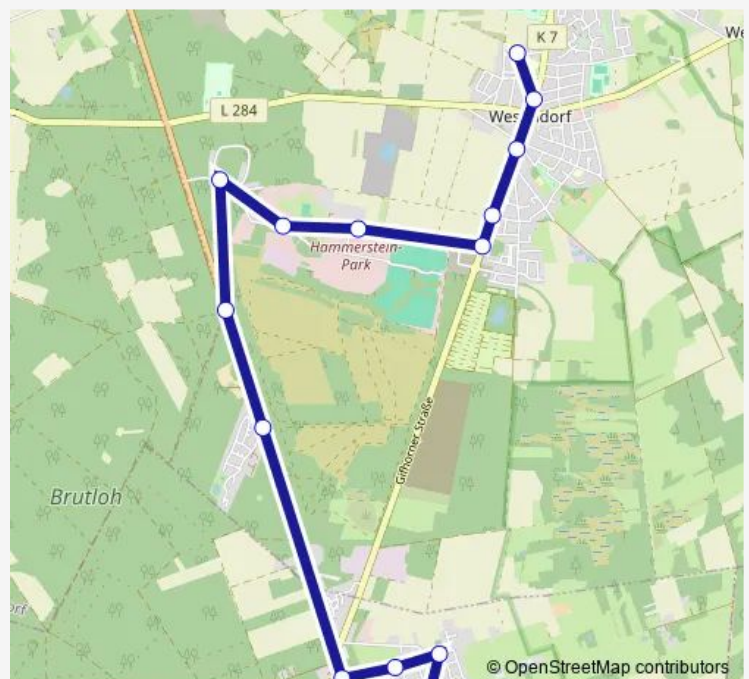

Gifhorn, Allerwelle

Route schedule

Wesendorf, Ortsmitte — Gifhorn, Schule Lehmweg

Monday 06:46

Tuesday 06:46

Wednesday 06:46

Thursday 06:46

Friday 06:46

Saturday —

Sunday —

Route info

Direction: Wesendorf, Ortsmitte

Stops: 23

Trip Duration: 0 hour 38 min

106

Gifhorn, Bergstraße

Gifhorn, Schule Lehmweg

Direction

Wesendorf, Schule — Gifhorn, BBS li

28 stops

[Open route schedule](#)

Wesendorf, Schule

Wesendorf, Kirche

Wesendorf, Ortsmitte