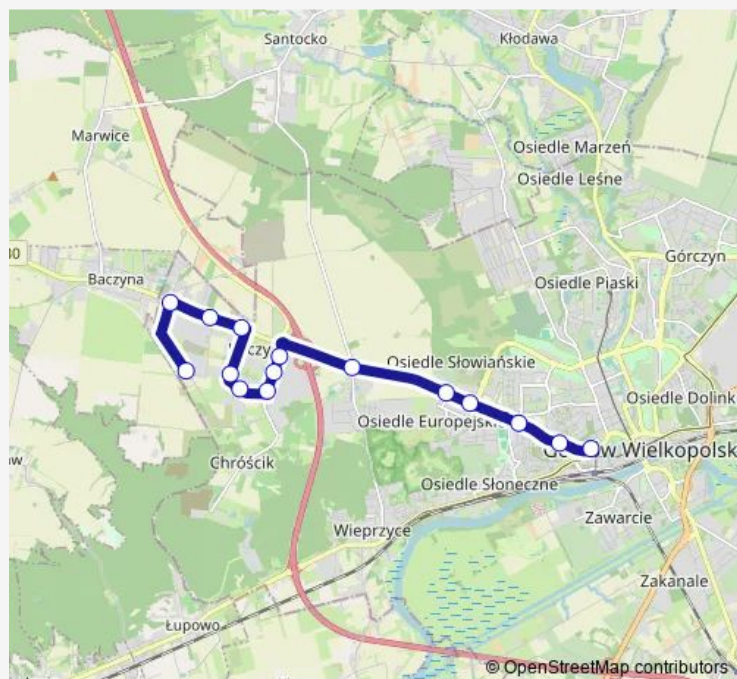

Bus 106 AWF - Odlewników przez ul. Mosiężną #-106

[Go to website](#)

Direction

Awf — Odlewników

15 stops

[Open route schedule](#)

Awf
 Chopina
 Rondo Myśliborskie
 Rondo Szczecińskie
 Rondo Europejskie
 Rondo Małszyńskie
 Metalowiec
 Tpv
 Mosiężna/Złotego Smoka
 Ziel-Bruk
 Yetico
 Szczecińska/Mosiężna
 Metalowców
 Lipiańska
 Odlewników

Route schedule

Awf — Odlewników

Monday	05:25-22:40
Tuesday	05:25-22:40
Wednesday	05:25-22:40
Thursday	05:25-22:40
Friday	05:25-22:40
Saturday	05:25-22:40
Sunday	05:25-22:40

Route info

Direction: Awf

Stops: 15

Trip Duration: 0 hour 22 min

106 — AWF - Odlewników przez ul. Mosiężną #-106

Direction

Odlewników — Awf

17 stops

[Open route schedule](#)

Odlewników

Odlewników

Route info

Direction: Odlewników

Stops: 17

Trip Duration: 0 hour 21 min

106 Bus time schedules and route maps are available in an offline PDF at busmaps.com. Use the busmaps.com website to see live bus times, train schedule or subway schedule, and step-by-step directions for all public transit in Gorzow Wielkopolski