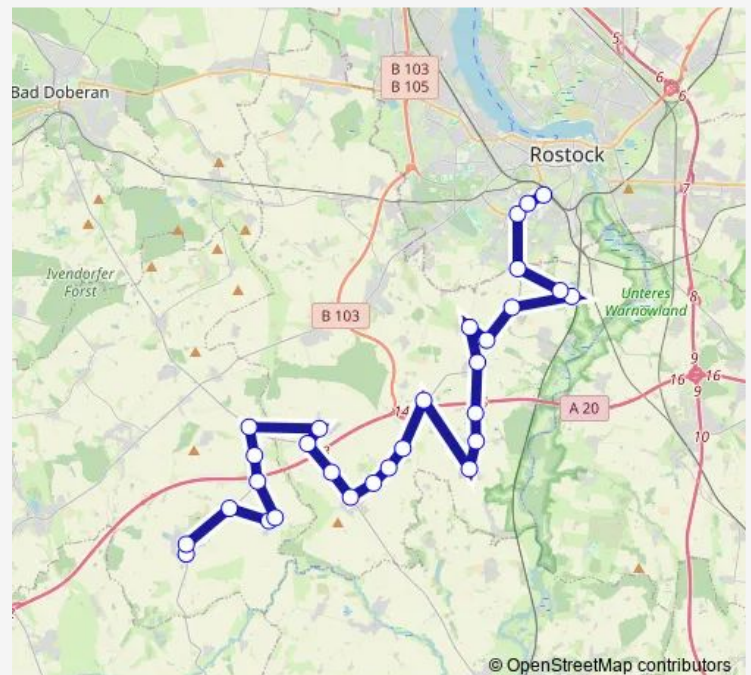

Klein Bölkow, Abzweig

Anna Luisenhof

Anna Luisenhof, Ausbau

Heiligenhagen, Ausbau

Heiligenhagen, Gaststätte

Heiligenhagen, Wald

Satow, Post

Satow, Schule

### Route schedule

Klein Bölkow — Satow, Schule

Monday 06:35-06:37

Tuesday 06:35-06:37

Wednesday 06:35-06:37

Thursday 06:35-06:37

Friday 06:35-06:37

Saturday —

### Route info

Direction: Klein Bölkow

Stops: 12

Trip Duration: 0 hour 22 min

## Direction

Satow, Neuer Weg — Rostock, Südblick

35 stops

[Open route schedule](#)

Satow, Neuer Weg

Satow, Ärztehaus

Satow, Schule

Satow, Post