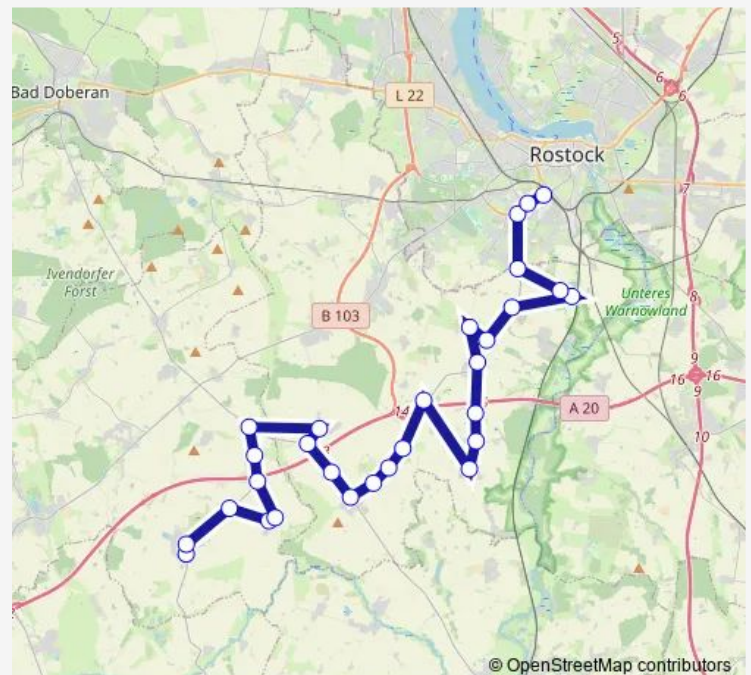

Direction

Klein Bölkow — Satow, Schule

12 stops

[Open route schedule](#)

Klein Bölkow

Groß Bölkow

Größ Bölkow, Abzw. Ri.Holu

Groß Bölkow, Abzweig

Klein Bölkow, Abzweig

Anna Luisenhof

Anna Luisenhof, Ausbau

Heiligenhagen, Ausbau

Heiligenhagen, Gaststätte

Heiligenhagen, Wald

Satow, Post

Satow, Schule

Route schedule

Klein Bölkow — Satow, Schule

Monday	06:37
Tuesday	06:37
Wednesday	06:37
Thursday	06:37
Friday	06:37
Saturday	—
Sunday	—

Route info

Direction: Klein Bölkow

Stops: 12

Trip Duration: 0 hour 22 min

Direction

Satow, Neuer Weg — Rostock, Südblick

35 stops

[Open route schedule](#)

Satow, Neuer Weg

Satow, Ärztehaus

Satow, Schule

Satow, Post