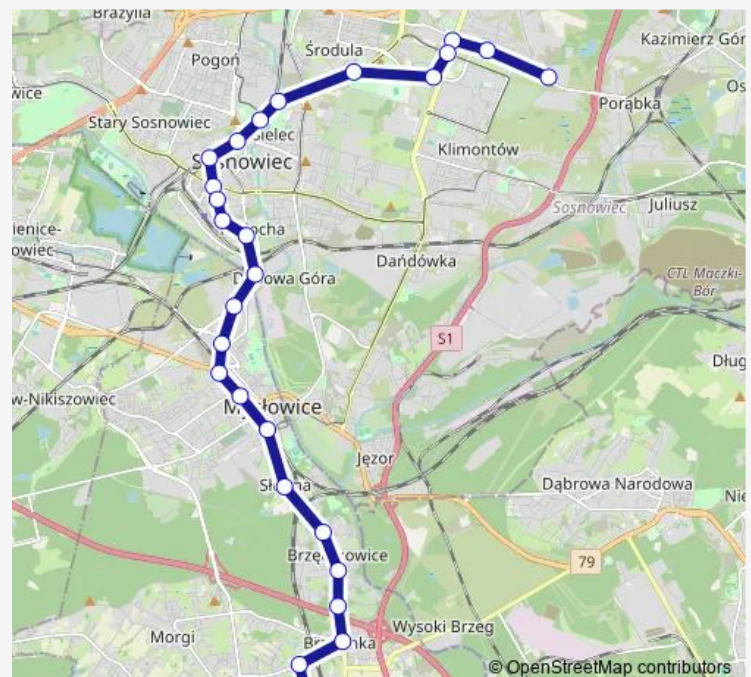

Sielec Park

Route schedule

Brzezinka Pętla — Zagórze Zajezdnia

Monday	—
Tuesday	06:08-18:08
Wednesday	06:08-18:08
Thursday	—
Friday	—
Saturday	06:08-18:08
Sunday	06:08-18:08

Route info

Direction: Brzezinka Pętla

Stops: 28

Trip Duration: 0 hour 46 min

Sielec Kąpielisko

Środula Osiedle

Zagórze Osiedle

Zagórze Centrum Przesiadkowe

Zagórze Mec

Zagórze Lenartowicza