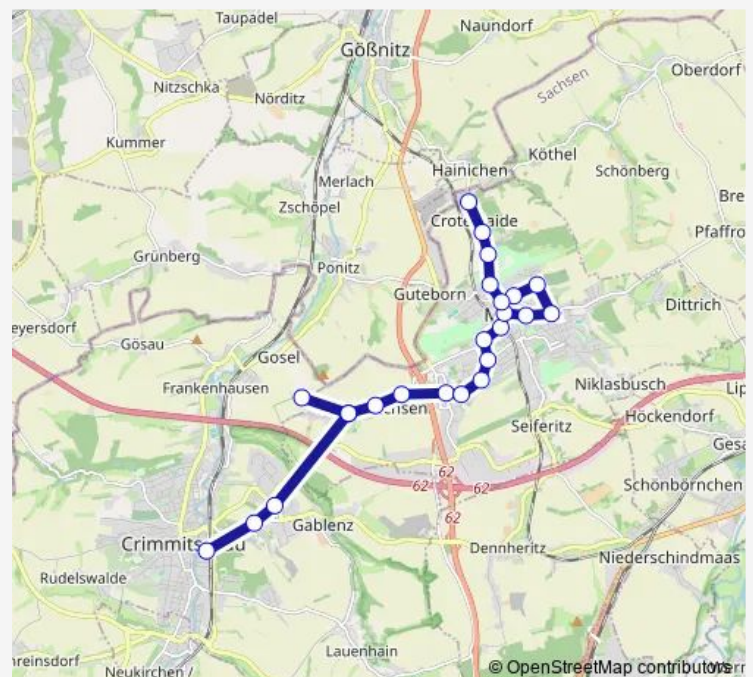

### Direction

Meerane, Neue Apotheke — Crimmitschau, Bahnhof

11 stops

[Open route schedule](#)

Meerane, Neue Apotheke

Meerane, Molkerei

Meerane, Tankstelle

Meerane, Waldsachsen, Wartehalle

Meerane, Waldsachsen, Gasthof

Meerane, Waldsachsen, Stellmacherei

Meerane, Waldsachsen, Wendestelle

Meerane, Waldsachsen, Stellmacherei

Crimmitschau, Breitscheidstr

Crimmitschau, Sonnensiedlung

Crimmitschau, Bahnhof

### Route schedule

Meerane, Neue Apotheke — Crimmitschau, Bahnhof

Monday 14:03

Tuesday 14:03

Wednesday 14:03

Thursday 14:03

Friday 14:03

Saturday —

### Route info

Direction: Meerane, Neue Apotheke

Stops: 11

Trip Duration: 0 hour 24 min