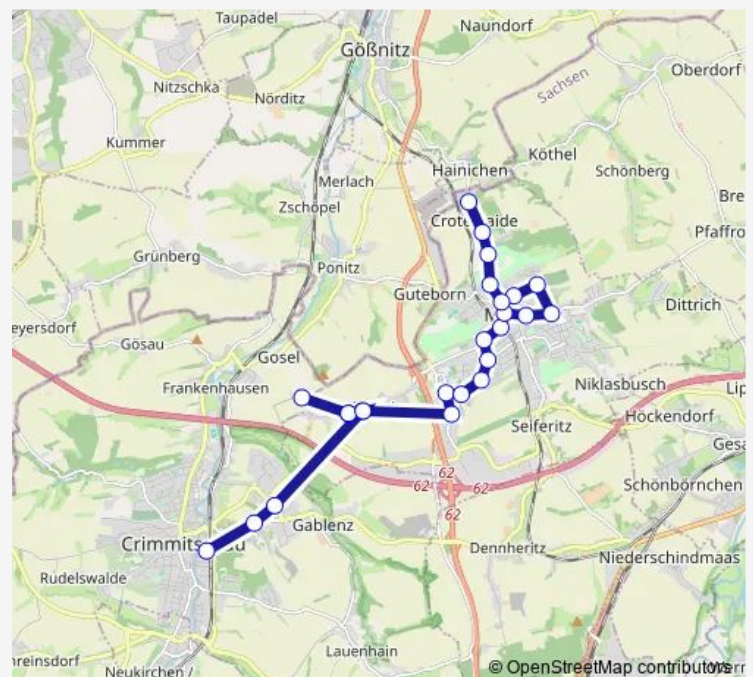

Direction

Meerane, Neue Apotheke — Crimmitschau, Bahnhof

11 stops

[Open route schedule](#)

Meerane, Neue Apotheke

Meerane, Molkerei

Meerane, Tankstelle

Meerane, Waldsachsen, Wartehalle

Meerane, Waldsachsen, Gasthof

Meerane, Waldsachsen, Stellmacherei

Meerane, Waldsachsen, Wendestelle

Meerane, Waldsachsen, Stellmacherei

Crimmitschau, Breitscheidstr

Crimmitschau, Sonnensiedlung

Crimmitschau, Bahnhof

Route schedule

Meerane, Neue Apotheke — Crimmitschau, Bahnhof

Monday 14:03

Tuesday 14:03

Wednesday 14:03

Thursday 14:03

Friday 14:03

Saturday —

Sunday —

Route info

Direction: Meerane, Neue Apotheke

Stops: 11

Trip Duration: 0 hour 24 min

Direction

Meerane, Crotenlaide — Meerane, Bahnhof

5 stops