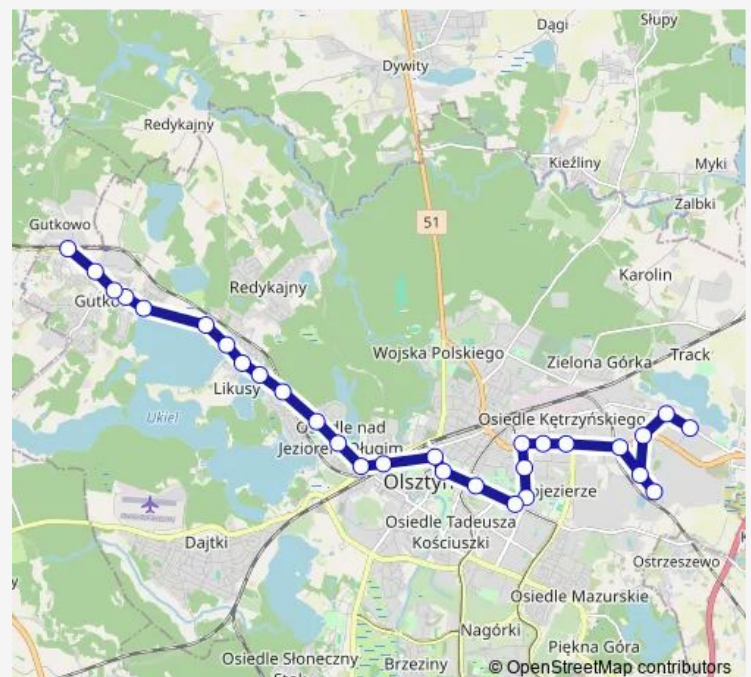

Friday 05:05-19:10

Saturday 05:25-16:41

Sunday —

Route info

Direction: Gutkowo (Słowicza)

Stops: 30

Trip Duration: 0 hour 39 min

Składowa (Towarowa)

Obi (Towarowa)

Wojewódzki Ośrodek Ruchu Drogowego (Sprzętowa)

Sprzętowa (Sprzętowa)

Tor Kartingowy (Sprzętowa)

Wojewódzki Ośrodek Ruchu Drogowego (Towarowa)

Towarowa-Budowlana (Budowlana)

Zakład Gazowniczy (Lubelska)