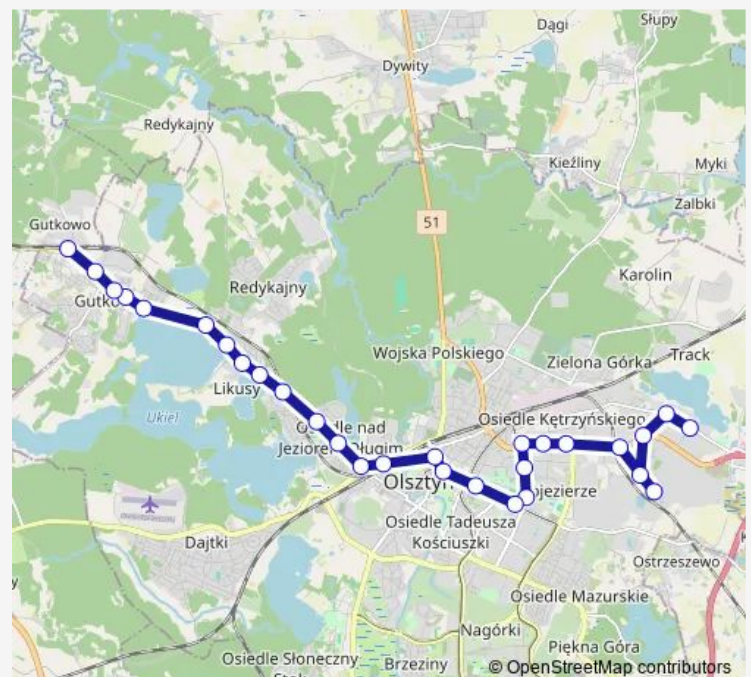

### Route schedule

Gutkowo (Słowicza) — Cementowa (Cementowa)

Monday 05:05-19:09

Tuesday 05:05-19:10

Wednesday 05:05-19:09

Thursday 05:05-19:09

Friday 05:05-19:10

Saturday 05:25-16:41

### Route info

Direction: Gutkowo (Słowicza)

Stops: 30

Trip Duration: 0 hour 40 min

Składowa (Towarowa)

Obi (Towarowa)

Wojewódzki Ośrodek Ruchu Drogowego (Sprzętowa)

Sprzętowa (Sprzętowa)