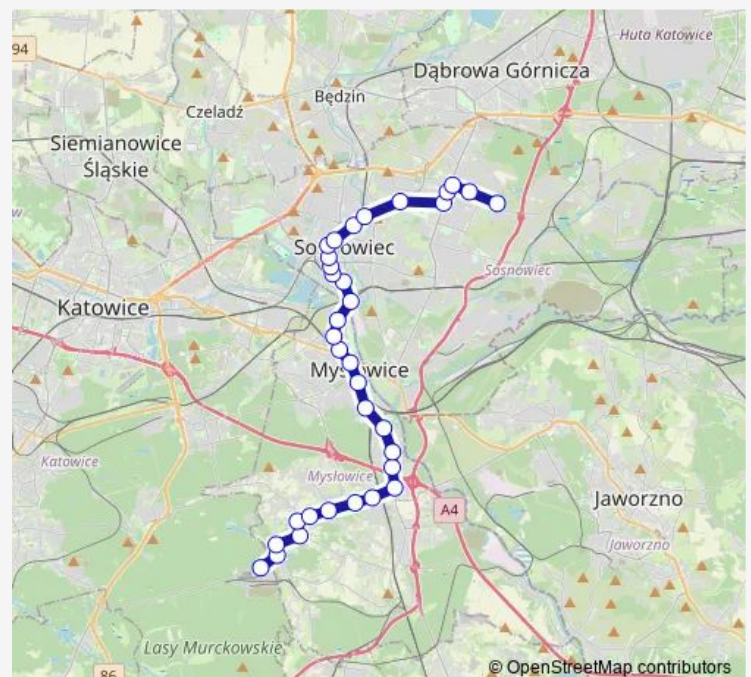

Brzęczkowice Słupna

Route schedule

Zagórze Zajezdnia — Wesola Kopalnia

Monday 04:40-20:35

Tuesday 04:40-20:35

Wednesday 04:40-20:35

Thursday 04:40-20:35

Friday 04:40-20:35

Saturday —

Sunday —

Route info

Direction: Zagórze Zajezdnia

Stops: 34

Trip Duration: 0 hour 58 min

Brzęczkowice Kościół

Brzęczkowice Szkoła

Brzęczkowice Ogródki Działkowe [nż]

Brzezinka Centrum

Brzezinka Laryska

Brzezinka Orzeszkowej

Larysz

Larysz Storczyków [nż]

Wesoła Mostek

Wesoła Dzierżonia

Route info

Direction: Wesoła Kopalnia

Stops: 34

Trip Duration: 0 hour 56 min

Sosnowiec Aleja Zwycięstwa

Sielec Park

Sielec Kąpielisko

Środula Osiedle