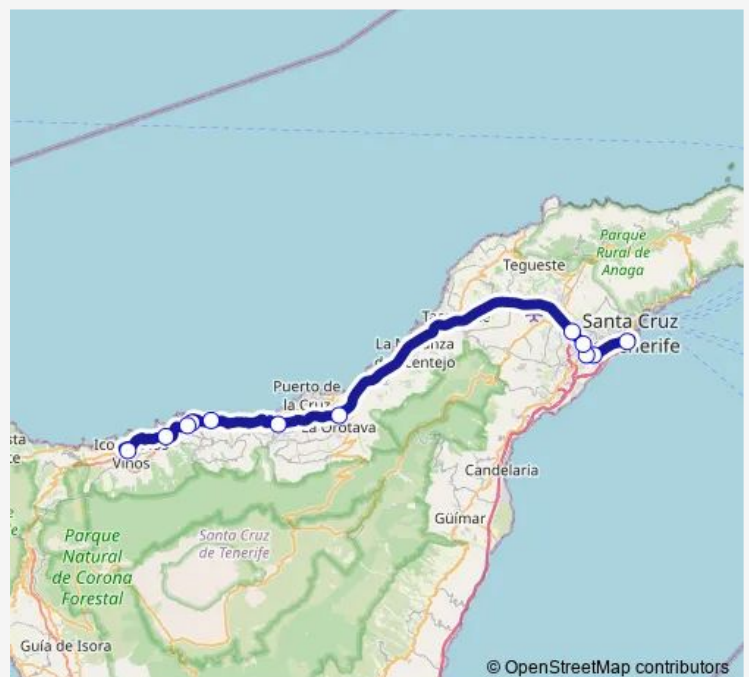

Friday 06:45-20:45

Saturday —

Sunday —

Route info

Direction: Intercambiador Sta.Cruz

Stops: 12

Trip Duration: 1 hour 0 min

Direction

SAN Juan DE LA Rambla

Empalme LOS Realejos (T)

Enlace Orotava

Coromoto (T)

Campus DE Guajara (T)

Hospital Universitario

Nuevo Obrero

Hospital LA Candelaria